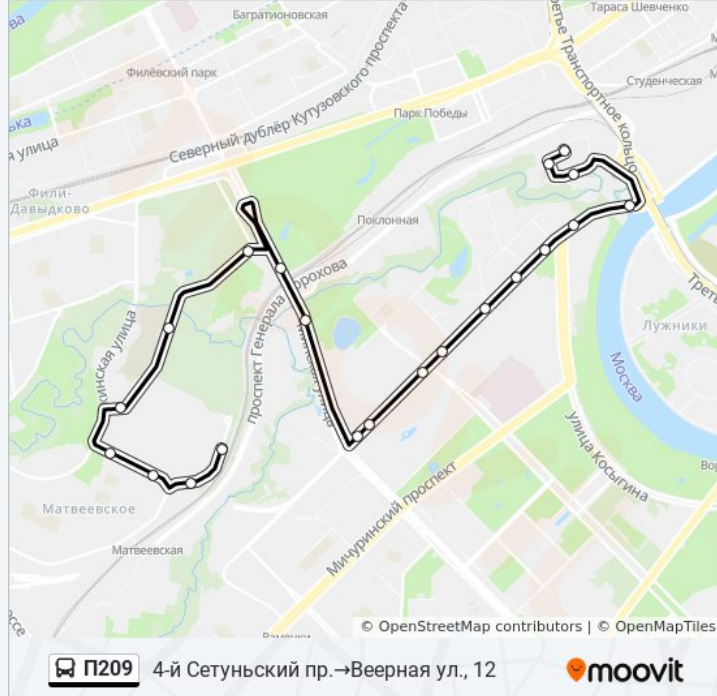

Направление: 4-й Сетуньский пр.→Веерная ул., 12

21 остановок

[ОТКРЫТЬ РАСПИСАНИЕ МАРШРУТА](#)

4-й Сетуньский пр.

Школа

2-й Сетуньский Проезд / Крепость «Сетунь»

Воробьевское Ш.

Акад. Внешней торговли

Ул. Пудовкина

Мосфильм

Троицкое-Голенищево

Мосфильмовская Ул., 13

Университетский просп.

Мосфильмовская ул., 35

Ломоносовский просп.

Каменная плотина

Метро "Минская"

Староволынская ул.

Б-ца № 1

РЭУ им. Плеханова

Веерная ул.

Почта

Веерная Улица 20

Расписания автобуса П209

Информация о автобусе П209**Направление:** 4-й Сетуньский пр.→Веерная ул., 12**Остановки:** 21**Продолжительность поездки:** 41 мин**Описание маршрута:**

Направление: Матвеевское → 1-й Сетуньский пр.

20 остановок