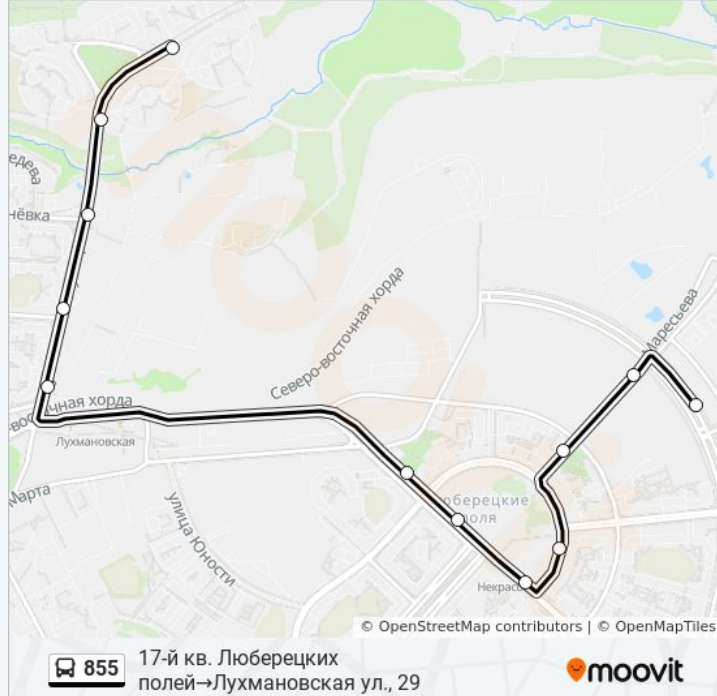

17-й кв. Люберецких полей
12-й кв. Люберецких полей
МФЦ Некрасовка
Ул. Липчанского
Метро "Некрасовка"
2-й кв. Люберецких полей
1-й кв. Люберецких полей
Метро "Лухмановская" (запад. вестибюль)
Святоозёрская Улица
4-й мкр. Кожухова
Река Рудневка
Лухмановская ул., 29

Расписания автобуса 855

17-й кв. Люберецких полей→Лухмановская ул., 29 Расписание поездки

понедельник	0:08 - 22:55
вторник	0:08 - 22:55
среда	0:08 - 22:55
четверг	0:08 - 22:55
пятница	0:08 - 22:55
суббота	0:07 - 22:47
воскресенье	0:07 - 22:47

Информация о автобусе 855

Направление: 17-й кв. Люберецких полей→Лухмановская ул., 29

Остановки: 12

Продолжительность поездки: 21 мин

Описание маршрута:

Направление: 9-й мкр. Кожухова → Ул. Марш. Ерёменко, 3

14 остановок

[ОТКРЫТЬ РАСПИСАНИЕ МАРШРУТА](#)

9-й мкр. Кожухова

Лухмановская Д.29

Река Рудневка

4-Й Микрорайон Кожухова

Святоозерская Ул.

Метро "Лухмановская" (запад. вестибюль)