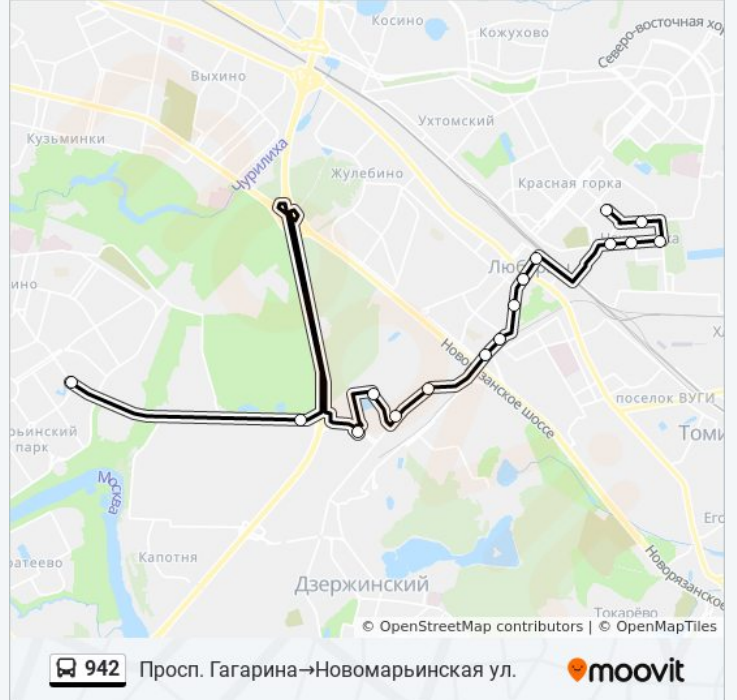

Информация о автобусе 942

Направление: Просп. Гагарина→Новомарьинская ул.

Остановки: 16

Продолжительность поездки: 45 мин

Описание маршрута:

Расписание и схема движения автобуса 942 доступны оффлайн в формате PDF на moovitapp.com. Используйте [приложение Moovit](#), чтобы увидеть время прибытия автобусов в реальном времени, режим работы метро и расписания поездов, а также пошаговые инструкции, как добраться в нужную точку Москвы.