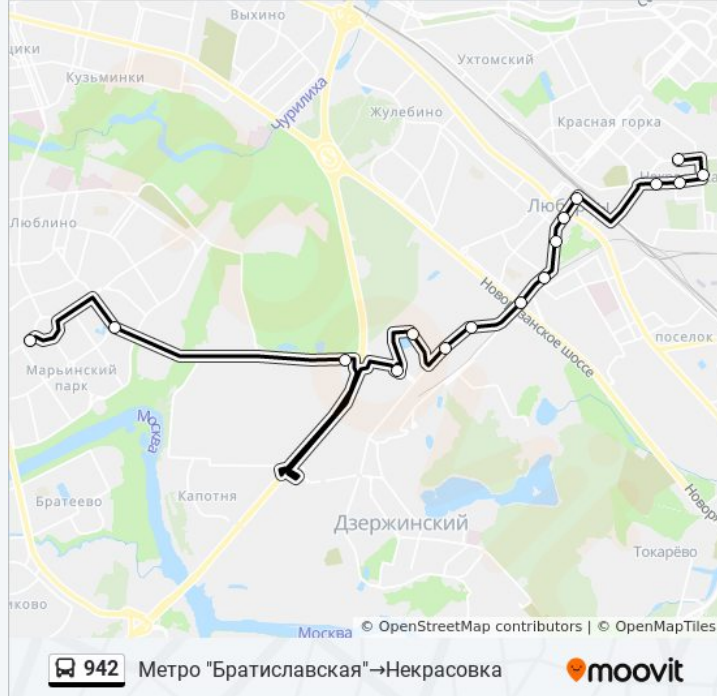

**Направление: Метро
"Братиславская" → Некрасовка**

16 остановок

[ОТКРЫТЬ РАСПИСАНИЕ МАРШРУТА](#)

Метро "Братиславская"

Новомарьинская ул.

Садовод

МЕГА-Икеа

Дом культуры

Д/к "Заречье"

1-я Вольская ул., 17

Некрасовка

Расписания автобуса 942

Метро "Братиславская" → Некрасовка Расписание поездки

понедельник	5:20 - 19:40
вторник	5:20 - 19:40
среда	5:20 - 19:40
четверг	5:20 - 19:40
пятница	5:20 - 19:40
суббота	5:20 - 19:40
воскресенье	5:20 - 19:40

Информация о автобусе 942

Направление: Метро
"Братиславская" → Некрасовка

Остановки: 16

Продолжительность поездки: 47 мин

Описание маршрута:

Направление: Просп. Гагарина→Новомарьинская ул.

16 остановок

[ОТКРЫТЬ РАСПИСАНИЕ МАРШРУТА](#)