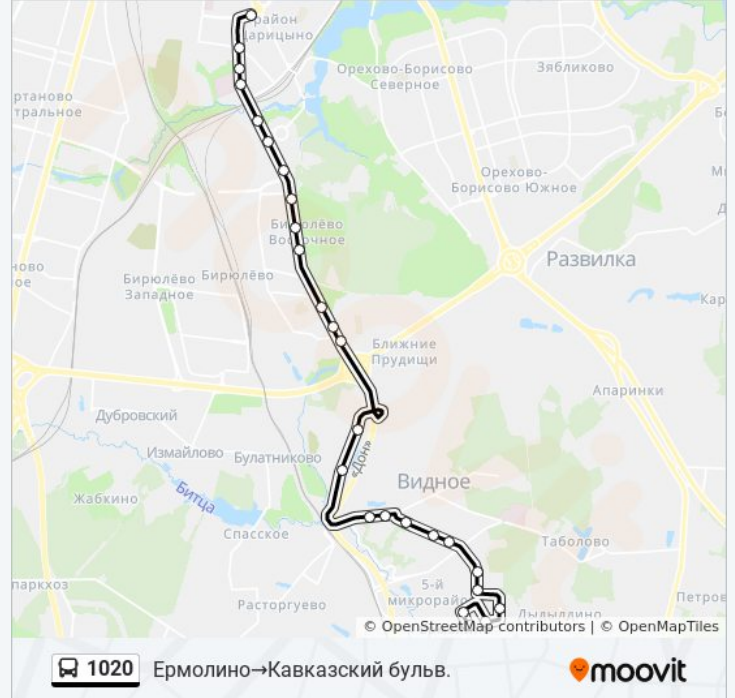

**Направление: Ермолино→Кавказский бульв.**

26 остановок

[ОТКРЫТЬ РАСПИСАНИЕ МАРШРУТА](#)

Ермолино  
Березовая ул., 10  
Завидная ул., 24  
Школа №10  
6-й мкр.  
Березовая ул., 3  
АТС  
Советская ул.  
Кинотеатр  
Детский сад  
ВНИИКОП  
Ленинский  
Гипермаркет "Лента"  
Загорье  
Липецкая ул., 46  
Липецкая ул., 40  
Бирюлевский дендропарк  
Педагогическая ул.  
Элеваторная Ул.  
Финансовый колледж  
6-я Радиальная улица

**Информация о автобусе 1020****Направление:** Ермолино→Кавказский бульв.**Остановки:** 26**Продолжительность поездки:** 54 мин**Описание маршрута:**

Царицынский путепровод

Бакинская ул., 29

Больница им. Буянова

Севанская ул.

Кавказский бульв.

### Направление: Метро

"Кантемировская" → Березовая ул., 10

25 остановок

[ОТКРЫТЬ РАСПИСАНИЕ МАРШРУТА](#)

Метро "Кантемировская"

Кавказский бульв.

Севанская ул.

Больница им. Буянова