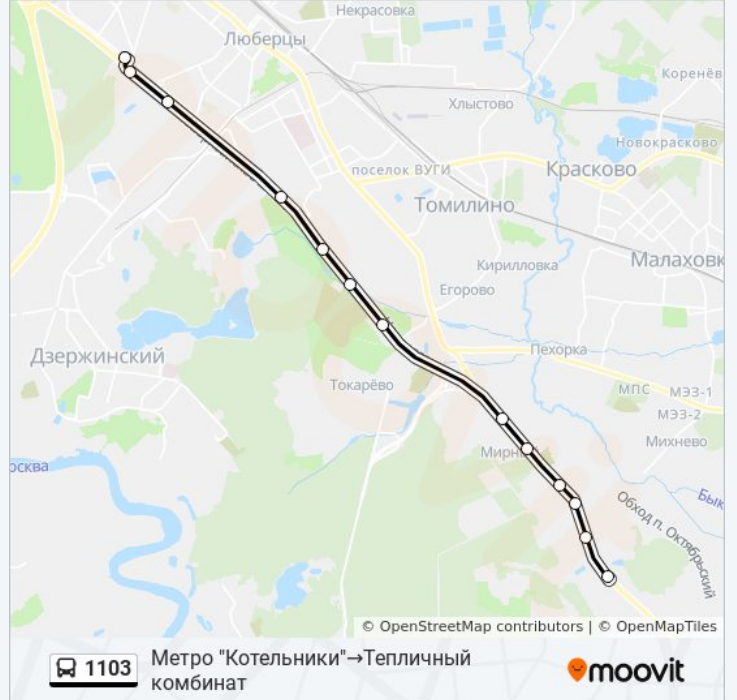

Расписание и схема движения автобуса 1103 доступны оффлайн в формате PDF на moovitapp.com. Используйте [приложение Moovit](#), чтобы увидеть время прибытия автобусов в реальном времени, режим работы метро и расписания поездов, а также пошаговые инструкции, как добраться в нужную точку Москвы.

[О Moovit](#) • [Решения Мобильности как услуги (MaaS)](#) • [Поддерживаемые страны](#) • [Сообщество Мувитеров](#)

© 2023 Moovit - Все права защищены

**Проверьте время прибытия
в реальном времени**