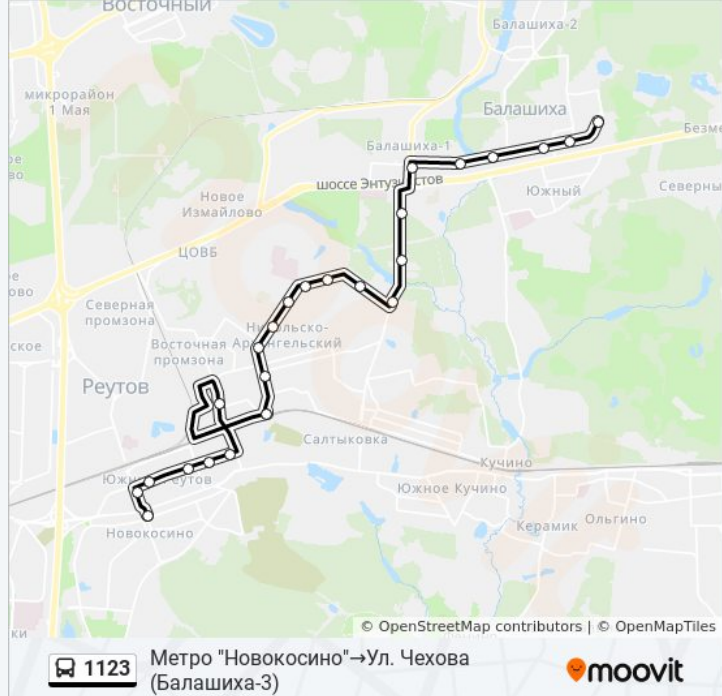

3-я линия

7-я линия

11-я линия

13-я линия

Вишняковский поворот

Муратовская ул.

Профилакторий "Дружба"

Вишняковское ш.

Информация о автобусе 1123

Направление: Метро "Новокосино" → Ул. Чехова (Балашиха-3)

Остановки: 24

Продолжительность поездки: 59 мин

Описание маршрута:

Ул. Терешковой

Столовая № 7

Аптека

Ул. Чехова (Балашиха-3)

**Направление: Ул. Чехова
(Балашиха-3)→Южная ул.**

24 остановок

[ОТКРЫТЬ РАСПИСАНИЕ МАРШРУТА](#)

Ул. Чехова (Балашиха-3)

Аптека

Столовая № 7

Ул. Терешковой