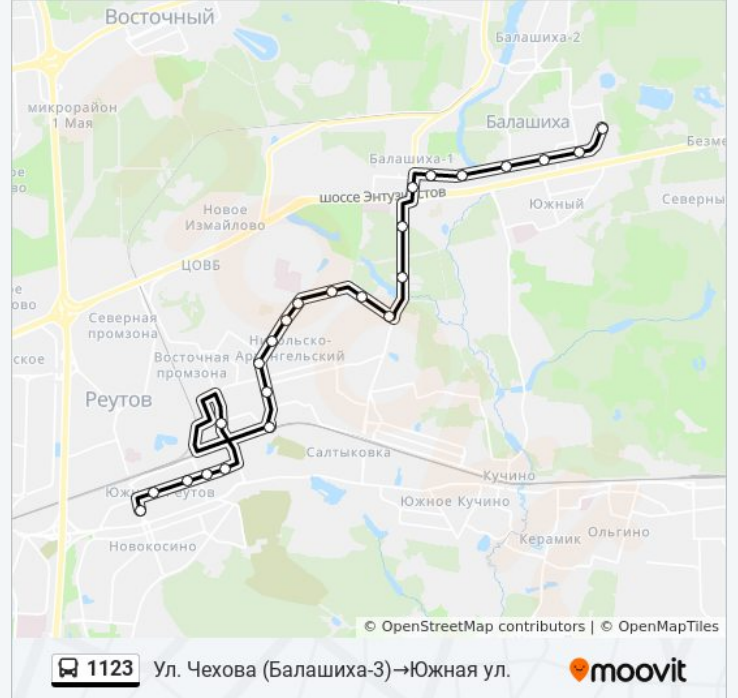

Профсоюзная ул.

Юбилейный просп., 72

Юбилейный просп., 66

Городской суд

Ростелеком

Южная ул.

Расписание и схема движения автобуса 1123 доступны оффлайн в формате PDF на moovitapp.com. Используйте [приложение Moovit](#), чтобы увидеть время прибытия автобусов в реальном времени, режим работы метро и расписания поездов, а также пошаговые инструкции, как добраться в нужную точку Москвы.

[О Moovit](#) • [Решения Мобильности как услуги (MaaS)](#) • [Поддерживаемые страны](#) • [Сообщество Мувитеров](#)

© 2023 Moovit - Все права защищены

**Проверьте время прибытия
в реальном времени**