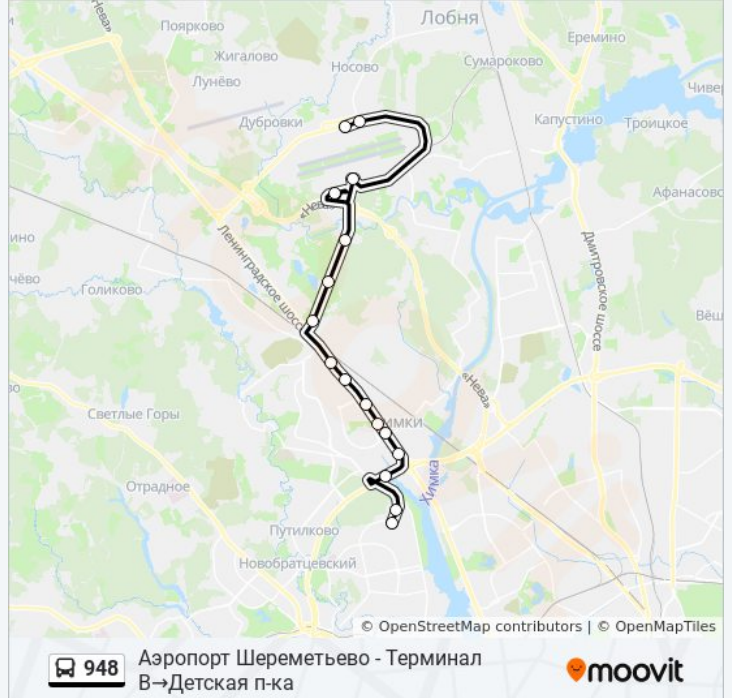

Аэропорт Шереметьево - Терминал В

Полиция

Аэропорт Шереметьево - Терминал F

Аэропорт Шереметьево - Терминал D

Мелькисарово

26-й км.

Международное Шоссе

Монумент

23-й километр

Родионово

Нагорное ш.

Улица Маяковского

Бутаково

Новобутаково

Планерная улица, 26

Детская п-ка

### Расписания автобуса 948

Аэропорт Шереметьево - Терминал В→Детская п-ка  
Расписание поездки

понедельник	7:45 - 22:00
вторник	7:45 - 22:00
среда	7:45 - 22:00
четверг	7:45 - 22:00
пятница	7:45 - 22:00
суббота	7:45 - 22:00
воскресенье	7:45 - 22:00

### Информация о автобусе 948

**Направление:** Аэропорт Шереметьево - Терминал В→Детская п-ка

**Остановки:** 16

**Продолжительность поездки:** 51 мин

**Описание маршрута:**