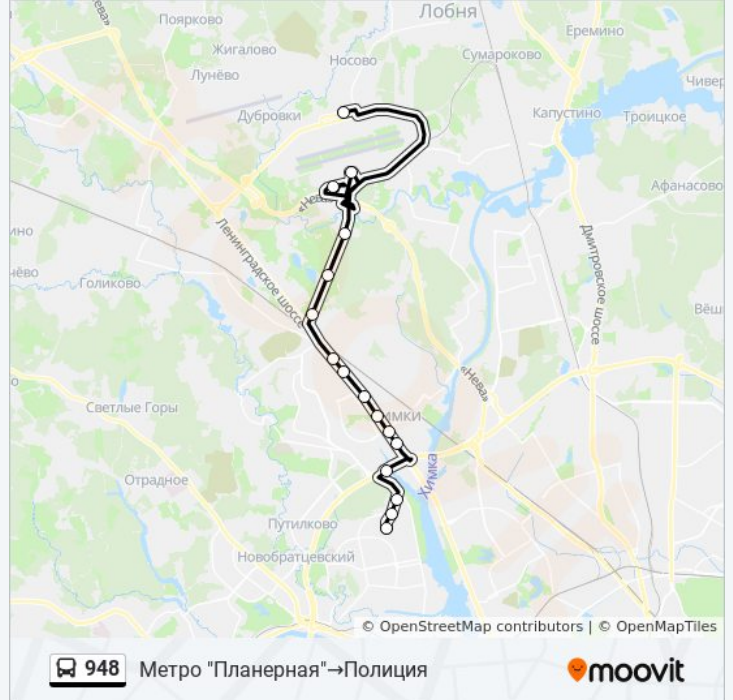

### Информация о автобусе 948

**Направление:** Аэропорт Шереметьево - Терминал В→Детская п-ка

**Остановки:** 16

**Продолжительность поездки:** 51 мин

**Описание маршрута:**

Аэропорт Шереметьево - Терминал F

Аэропорт Шереметьево - Терминал D

Полиция

## Расписания автобуса 948

Метро "Планерная" → Полиция Расписание поездки

понедельник	6:40 - 22:30
вторник	6:40 - 22:30
среда	6:40 - 22:30
четверг	6:40 - 22:30
пятница	6:40 - 22:30
суббота	6:40 - 22:30
воскресенье	6:40 - 22:30

## Информация о автобусе 948

**Направление:** Метро "Планерная" → Полиция

**Остановки:** 16

**Продолжительность поездки:** 48 мин

**Описание маршрута:**

Расписание и схема движения автобуса 948 доступны оффлайн в формате PDF на [moovitapp.com](https://moovitapp.com). Используйте [приложение Moovit](#), чтобы увидеть время прибытия автобусов в реальном времени, режим работы метро и расписания поездов, а также пошаговые инструкции, как добраться в нужную точку Москвы.