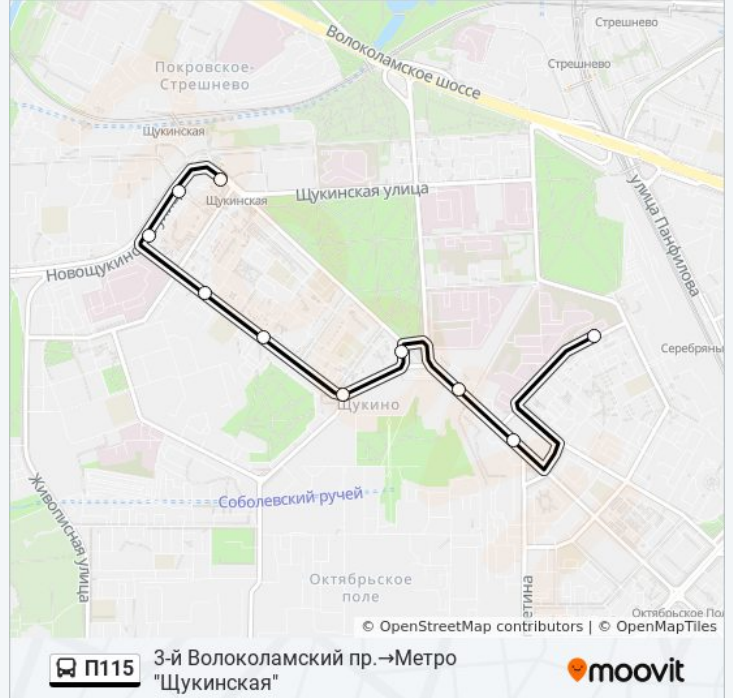

П115

3-й Волоколамский пр.→Метро "Щукинская"

[Открыть На Сайте](#)

У автобуса П115 (3-й Волоколамский пр.→Метро "Щукинская") 2 поездки. По будням, расписание маршрута:
(1) 3-й Волоколамский пр.→Метро "Щукинская": 7:20 - 21:20 (2) Щукино→1-й Волоколамский пр.: 7:01 - 21:01
Используйте приложение Moovit, чтобы найти ближайшую остановку автобуса П115 и узнать, когда приходит Автобус П115.

Направление: 3-й Волоколамский пр.→Метро "Щукинская"

10 остановок

[ОТКРЫТЬ РАСПИСАНИЕ МАРШРУТА](#)

3-й Волоколамский пр.
52-я гор. б-ца
Ул. Марш. Бирюзова
Пл. Акад. Курчатова
Площадь Генерала Жадова
Ул. Марш. Новикова
Поликлиника
Мед. центр им. Бурназяна
Новощукинская ул.
Метро "Щукинская"

Информация о автобусе П115**Направление:** 3-й Волоколамский пр.→Метро "Щукинская"**Остановки:** 10**Продолжительность поездки:** 15 мин**Описание маршрута:**

Направление: Жукино → 1-й Волоколамский пр.

12 остановок

[ОТКРЫТЬ РАСПИСАНИЕ МАРШРУТА](#)

Жукино

МЦД Жукинская

Мед. центр им. Бурназяна

Поликлиника

Ул. Марш. Новикова

Площадь Генерала Жадова