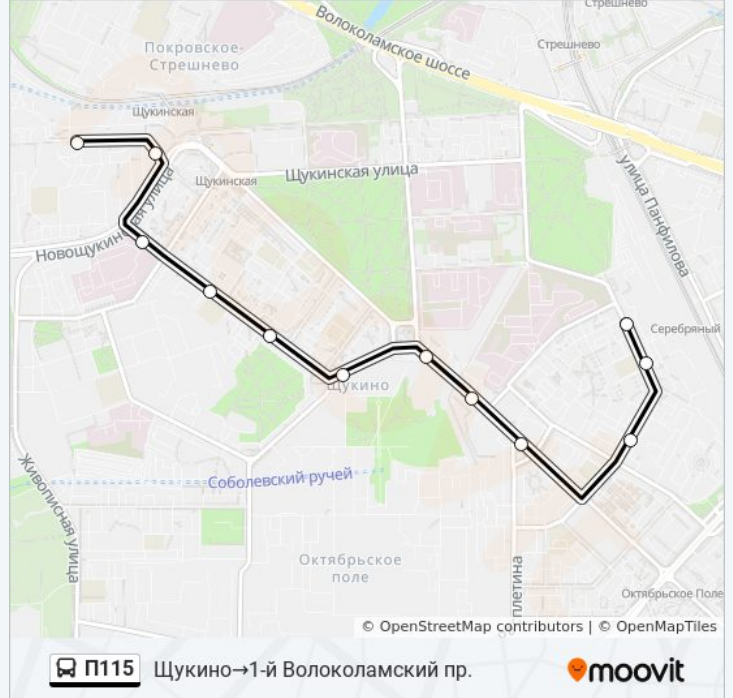

Расписание и схема движения автобуса П115 доступны оффлайн в формате PDF на moovitapp.com. Используйте [приложение Moovit](#), чтобы увидеть время прибытия автобусов в реальном времени, режим работы метро и расписания поездов, а также пошаговые инструкции, как добраться в нужную точку Москвы.

[О Moovit](#) • [Решения Мобильности как услуги (MaaS)](#) • [Поддерживаемые страны](#) • [Сообщество Мувитеров](#)

© 2023 Moovit - Все права защищены

**Проверьте время прибытия
в реальном времени**