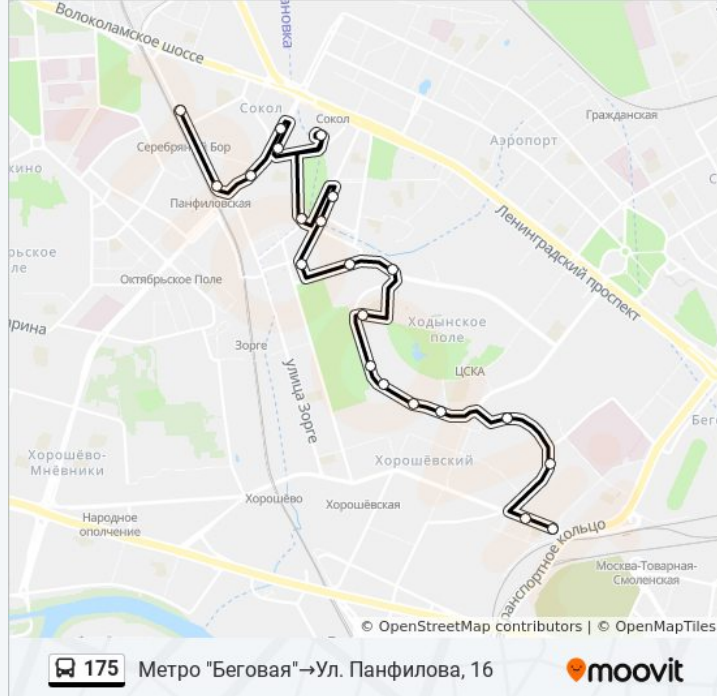

Направление: Метро "Беговая" → Ул. Панфилова, 16

21 остановок

[ОТКРЫТЬ РАСПИСАНИЕ МАРШРУТА](#)

Метро "Беговая"
2-й Хорошевский пр.
Ул. Поликарпова, 25
Ул. Маргелова
Мкр. Ходынское поле
Ул. Гризодубовой
Пр. Березовой рощи, 2
Парк "Березовая роща"
Пр. Березовой рощи
Ул. Авиаконструктора Микояна, 14
3-я Песчаная ул.
Песчаная Пл.
2-я Песчаная ул.
Парк героев Первой мировой войны
Ул. Сальвадора Альенде
Метро "Сокол"
Улица Алабяна
Ул. Алабяна
Ул. Левитана
МЦК Панфиловская

Расписания автобуса 175

Метро "Беговая" → Ул. Панфилова, 16 Расписание поездки

понедельник	6:01 - 21:16
вторник	6:01 - 21:16
среда	6:01 - 21:16
четверг	6:01 - 21:16
пятница	6:01 - 21:16
суббота	5:57 - 21:17
воскресенье	5:57 - 21:17

Информация о автобусе 175

Направление: Метро "Беговая" → Ул. Панфилова, 16

Остановки: 21

Продолжительность поездки: 38 мин

Описание маршрута:

Направление: Метро "Беговая" → Ул. Панфилова, 16

21 остановок

[ОТКРЫТЬ РАСПИСАНИЕ МАРШРУТА](#)

Метро "Беговая"

2-й Хорошевский пр.

Ул. Поликарпова, 25

Ул. Маргелова

Мкр. Ходынский полевой

Ул. Гризодубовой

Пр. Березовой рощи, 2

Парк "Березовая роща"