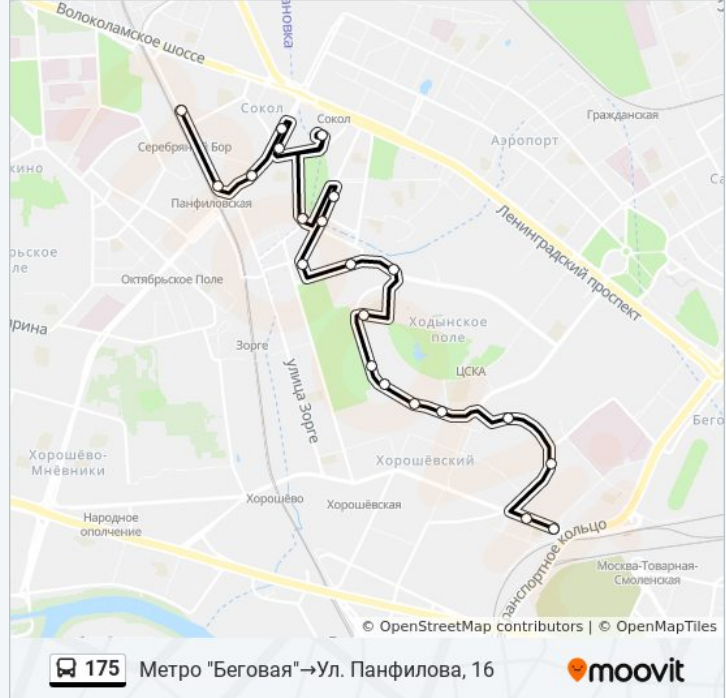

Направление: Метро "Беговая" → Ул. Панфилова, 16

21 остановок

[ОТКРЫТЬ РАСПИСАНИЕ МАРШРУТА](#)

Метро "Беговая"
2-й Хорошевский пр.
Ул. Поликарпова, 25
Ул. Маргелова
Мкр. Ходынское поле
Ул. Гризодубовой
Пр. Березовой рощи, 2
Парк "Березовая роща"
Пр. Березовой рощи
Ул. Авиаконструктора Микояна, 14
3-я Песчаная ул.
Песчаная Пл.
2-я Песчаная ул.
Парк героев Первой мировой войны
Ул. Сальвадора Альенде
Метро "Сокол"
Улица Алабяна
Ул. Алабяна
Ул. Левитана
МЦК Панфиловская

Информация о автобусе 175

Направление: Метро "Беговая" → Ул. Панфилова, 16

Остановки: 21

Продолжительность поездки: 38 мин

Описание маршрута:

Направление: Метро "Беговая" → Ул. Панфилова, 16

21 остановок

[ОТКРЫТЬ РАСПИСАНИЕ МАРШРУТА](#)

Метро "Беговая"

2-й Хорошевский пр.

Ул. Поликарпова, 25

Ул. Маргелова

Мкр. Ходынский полевой

Ул. Гризодубовой

Пр. Березовой рощи, 2

Парк "Березовая роща"

Информация о автобусе 175

Направление: Метро "Беговая" → Ул. Панфилова, 16

Остановки: 21

Продолжительность поездки: 38 мин

Описание маршрута:

Ул. Левитана

МЦК Панфиловская

Ул. Панфилова, 16