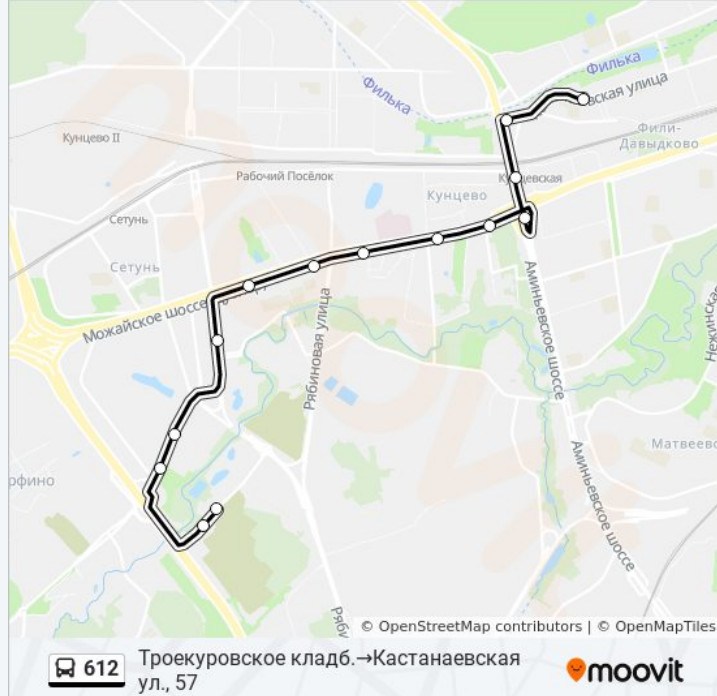

Троекуровское кладб.

Некрополь

МКАД

Сколковское ш., 31

Витебская ул.

Дорогобужская Ул.

Ул. Гришина

Улица Петра Алексеева

Ул. Багрицкого

Ул. Вересаева

Ул. Клочкова

МЦД Кунцевская

Метро "Кунцевская"

Кастанаевская ул., 57

Расписания автобуса 612

Троекуровское кладб.→Кастанаевская ул., 57

Расписание поездки

понедельник	7:02 - 20:40
вторник	7:02 - 20:40
среда	7:02 - 20:40
четверг	7:02 - 20:40
пятница	7:02 - 20:40
суббота	7:02 - 20:40
воскресенье	7:02 - 20:40

Информация о автобусе 612

Направление: Троекуровское
кладб.→Кастанаевская ул., 57

Остановки: 14

Продолжительность поездки: 33 мин

Описание маршрута:

**Направление: Ул. Герасима
Курина→Троекуровское кладб.**

15 остановок

[ОТКРЫТЬ РАСПИСАНИЕ МАРШРУТА](#)

Ул. Герасима Курина

Кастанаевская ул., 57