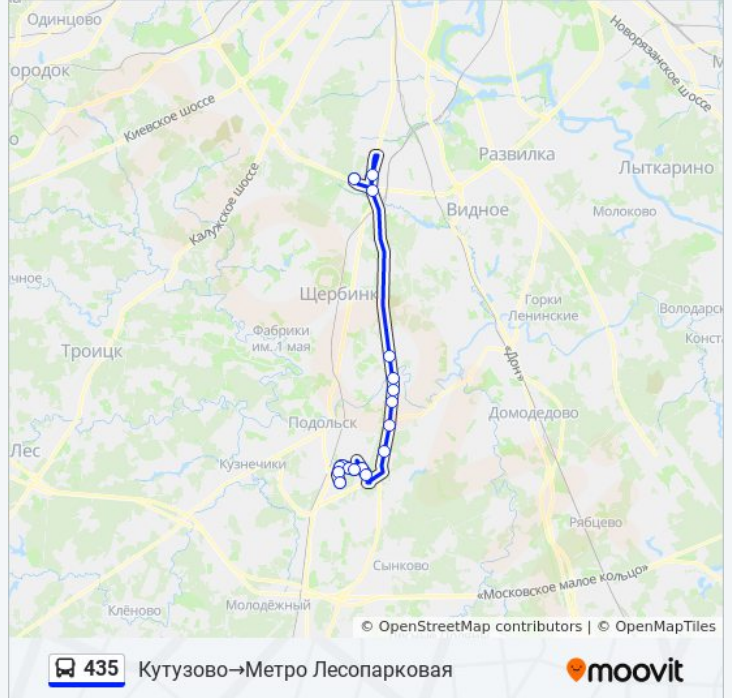

**Направление: Кутузово→Метро
Лесопарковая**

17 остановок

[ОТКРЫТЬ РАСПИСАНИЕ МАРШРУТА](#)

Кутузово

Школа № 4

Южный посёлок

Продмаг

Профессиональное училище №27

Улица Машиностроителей

Сады ЗиО

Поливановский поворот

Поворот на Александровку

а/с Междугородная

Покров-1

Ивлево

Поворот на Стрелково

Быково

Варшавское шоссе-МКАД

метро Аннино

Метро Лесопарковая

Расписания автобуса 435

Кутузово→Метро Лесопарковая Расписание поездки

понедельник	6:00 - 20:00
вторник	6:00 - 20:00
среда	6:00 - 20:00
четверг	6:00 - 20:00
пятница	6:00 - 20:00
суббота	6:00 - 20:00
воскресенье	6:00 - 20:00

Информация о автобусе 435

Направление: Кутузово→Метро Лесопарковая**Остановки:** 17**Продолжительность поездки:** 63 мин**Описание маршрута:**

**Направление: Метро
Лесопарковая→Кутузово**

15 остановок

[ОТКРЫТЬ РАСПИСАНИЕ МАРШРУТА](#)