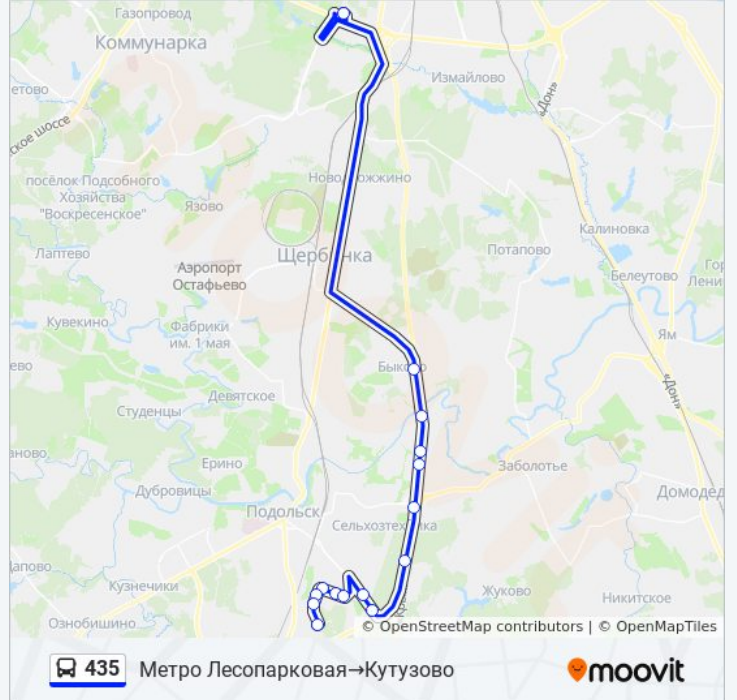

Информация о автобусе 435

Направление: Кутузово→Метро Лесопарковая**Остановки:** 17**Продолжительность поездки:** 63 мин**Описание маршрута:**

**Направление: Метро
Лесопарковая→Кутузово**

15 остановок

[ОТКРЫТЬ РАСПИСАНИЕ МАРШРУТА](#)

Расписания автобуса 435

Метро Лесопарковая→Кутузово Расписание поездки

понедельник	6:00 - 20:00
вторник	6:00 - 20:00
среда	6:00 - 20:00
четверг	6:00 - 20:00
пятница	6:00 - 20:00
суббота	6:00 - 20:00
воскресенье	6:00 - 20:00

Информация о автобусе 435

Направление: Метро Лесопарковая→Кутузово

Остановки: 15

Продолжительность поездки: 60 мин

Описание маршрута:

Расписание и схема движения автобуса 435 доступны оффлайн в формате PDF на moovitapp.com. Используйте [приложение Moovit](#), чтобы увидеть время прибытия автобусов в реальном времени, режим работы метро и расписания поездов, а также пошаговые инструкции, как добраться в нужную точку Москвы.