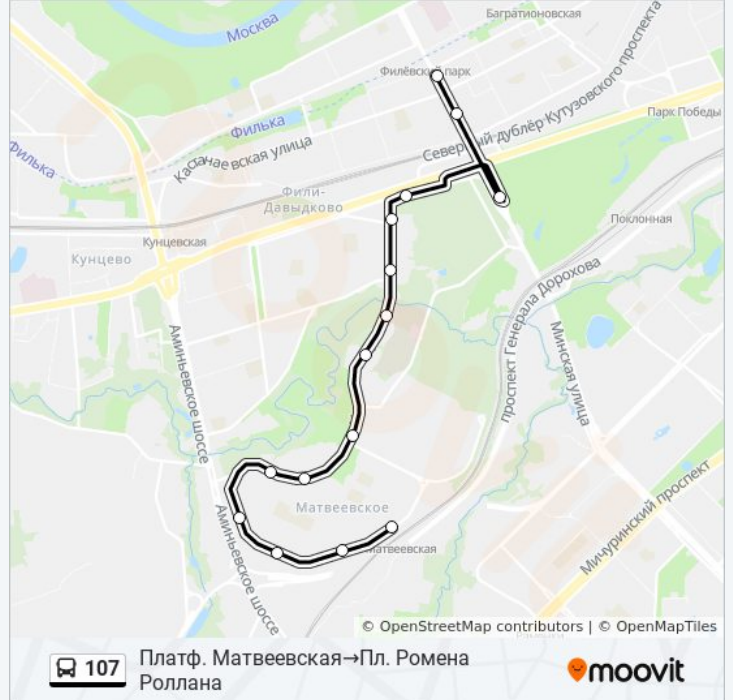

Информация о автобусе 107

Направление: Метро "Филевский парк" → Платф. Матвеевская

Остановки: 9

Продолжительность поездки: 20 мин

Описание маршрута:

Направление: Платф. Матвеевская→Пл. Ромена Роллана

15 остановок

[ОТКРЫТЬ РАСПИСАНИЕ МАРШРУТА](#)

- Платф. Матвеевская
- Матвеевская Улица 10
- Матвеевская ул., 26
- Матвеевская Ул., 36
- Нежинская ул., 25
- Дом ребенка
- Нежинская ул.
- Роддом № 3
- Б-ца № 1
- НИИ МЧС России
- Давыдковская ул.
- Староможайское ш.
- Парк Победы
- Минская ул., 8
- Пл. Ромена Роллана

Расписания автобуса 107

Платф. Матвеевская→Пл. Ромена Роллана
Расписание поездки

понедельник	6:45 - 22:16
вторник	6:45 - 22:16
среда	6:45 - 22:16
четверг	6:45 - 22:16
пятница	6:45 - 22:16
суббота	6:45 - 22:15
воскресенье	6:45 - 22:15

Информация о автобусе 107

Направление: Платф. Матвеевская→Пл. Ромена Роллана

Остановки: 15

Продолжительность поездки: 31 мин

Описание маршрута:

Расписание и схема движения автобуса 107 доступны оффлайн в формате PDF на moovitapp.com. Используйте [приложение Moovit](#), чтобы увидеть время прибытия автобусов в реальном времени, режим работы метро и расписания поездов, а также пошаговые инструкции, как добраться в нужную точку Москвы.