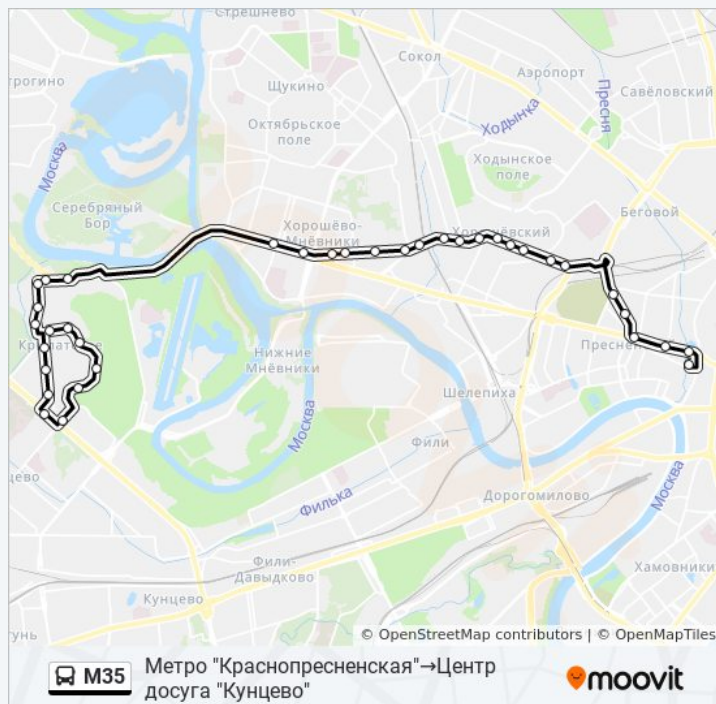

Метро "Полежаевская"

Улица Зорге

МЦК Хорошёво

Сквер Марш. Жукова

Просп. Марш. Жукова, 14

Метро "Народное Ополчение"

Метро "Народное Ополчение"

Ул. Народного Ополчения

Бульв. Ген. Карбышева

Крылатская ул., 29

Крылатская ул., 33

Крылатская ул.

Крылатский парк

ОВД Крылатское

Дом Быта

Метро "Крылатское"

Осенний бульв.

Ул. Марш. Тимошенко

Рубежный пр.

Управа района Крылатское

Церковь Рождества Богородицы

Школа

Ул. Крылатские Холмы, 32

Центр досуга "Кунцево"