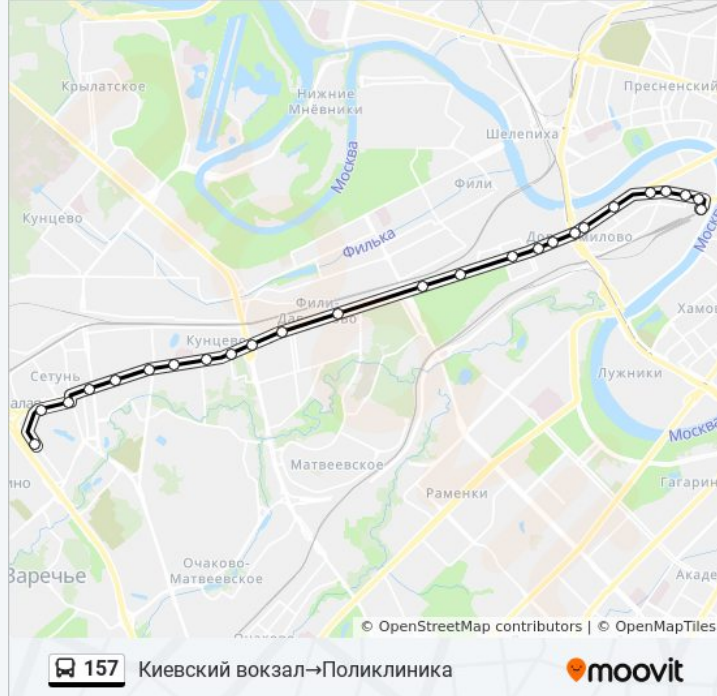

Информация о автобусе 157

Направление: Киевский вокзал→Поликлиника

Остановки: 25

Продолжительность поездки: 54 мин

Описание маршрута:

Улица Петра Алексеева

Ул. Гришина

Дорогобужская Ул.

Дворец спорта "Крылья Советов"

Вяземская Улица

Беловежская Улица 19

Поликлиника

Расписание и схема движения автобуса 157 доступны оффлайн в формате PDF на moovitapp.com. Используйте [приложение Moovit](#), чтобы увидеть время прибытия автобусов в реальном времени, режим работы метро и расписания поездов, а также пошаговые инструкции, как добраться в нужную точку Москвы.