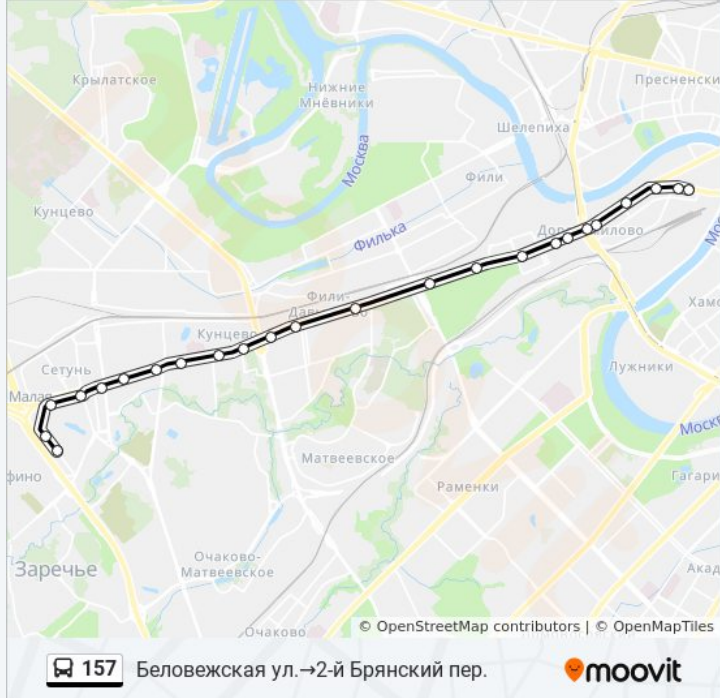

157

Беловежская ул.→2-й Брянский пер.

[Открыть На Сайте](#)

У автобуса 157 (Беловежская ул.→2-й Брянский пер.) 2 поездки. По будням, расписание маршрута:
(1) Беловежская ул.→2-й Брянский пер.: 24 часа (2) Киевский вокзал→Поликлиника: 0:06 - 22:59
Используйте приложение Moovit, чтобы найти ближайшую остановку автобуса 157 и узнать, когда приходит Автобус 157.

**Направление: Беловежская ул.→2-й
Брянский пер.**

24 остановок

[ОТКРЫТЬ РАСПИСАНИЕ МАРШРУТА](#)

Беловежская ул.
Поликлиника
Беловежская Улица 19
Вяземская Улица
Дворец спорта "Крылья Советов"
Дорогобужская Ул.
Ул. Гришина
Улица Петра Алексеева
Ул. Багрицкого
Ул. Вересаева
Ул. Клочкова
Ул. Алексея Свиридова
Метро "Славянский бульвар"
Парк Победы (Кутузовский Проспект)
Поклонная Гора
Метро "Парк Победы"
Панорама "Бородинская Битва"
Поклонная ул.
Метро "Кутузовская"
Студгородок

Направление: Беловежская ул.→2-й Брянский пер.

Остановки: 24

Продолжительность поездки: 49 мин

Описание маршрута:

Улица Дунаевского

Дорогомиловская Застава

Ул. Можайский Вал

2-й Брянский пер.

Направление: Киевский вокзал→Поликлиника

25 остановок

[ОТКРЫТЬ РАСПИСАНИЕ МАРШРУТА](#)

Киевский вокзал

Киевский вокзал

2-й Брянский пер.

Ул. Можайский Вал

Дорогомиловская Застава