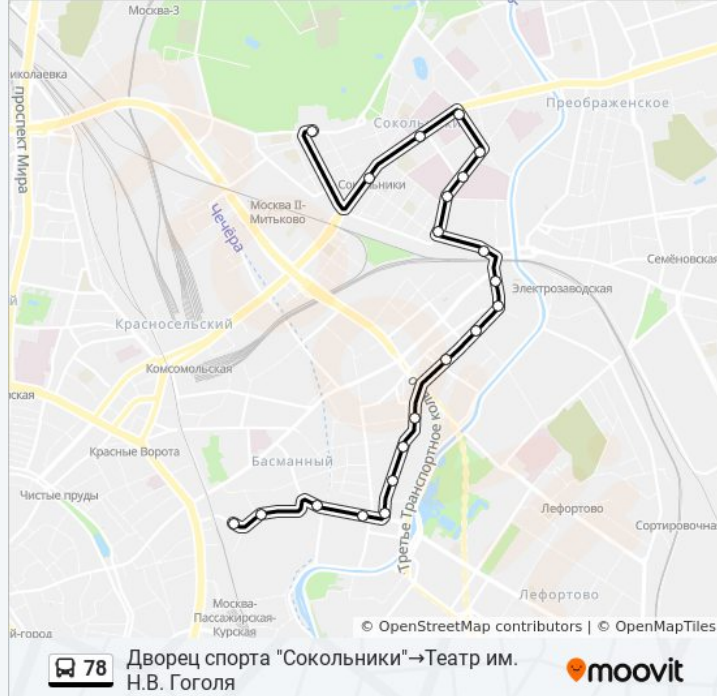

Дворец спорта "Сокольники"
Метро "Сокольники"
Клуб Русакова
Ул. Короленко - Социальный Университет
Большой Матросский переулок
3-д СВАРЗ
Детская б-ца
Ул. Матросская Тишина
Попов пр.
Бакунинская ул.
Ул. Фридриха Энгельса
Ул. Нов. Дорога
Рубцов пер.
Госпитальный пер.
Лефортовская пл.
МГТУ им. Баумана
Технический пер.
Ул. Радио
Доброслободская ул.
М. Демидовский пер.

Информация о автобусе 78

Направление: Дворец спорта
"Сокольники" → Театр им. Н.В. Гоголя

Остановки: 21

Продолжительность поездки: 32 мин

Описание маршрута:

**Направление: Дворец спорта
"Сокольники"→Театр им. Н.В. Гоголя**

21 остановок

[ОТКРЫТЬ РАСПИСАНИЕ МАРШРУТА](#)

Дворец спорта "Сокольники"

Метро "Сокольники"

Клуб Русакова

Ул. Короленко - Социальный Университет

Большой Матросский переулок

З-д СВАРЗ

Детская б-ца

Ул. Матросская Тишина

Попов пр.

Бакунинская ул.

Ул. Фридриха Энгельса

Ул. Нов. Дорога

Рубцов пер.

Госпитальный пер.