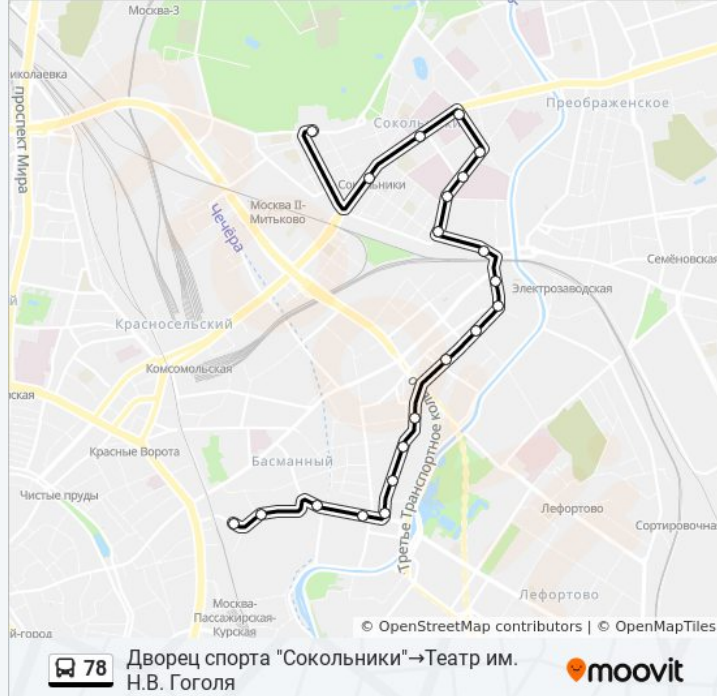

21 остановок

[ОТКРЫТЬ РАСПИСАНИЕ МАРШРУТА](#)

Дворец спорта "Сокольники"

Метро "Сокольники"

Клуб Русакова

Ул. Короленко - Социальный Университет

Большой Матросский переулок

З-д СВАРЗ

Детская б-ца

Ул. Матросская Тишина

Попов пр.

Бакунинская ул.

Ул. Фридриха Энгельса

Ул. Нов. Дорога

Рубцов пер.

Госпитальный пер.

Информация о автобусе 78

Направление: Дворец спорта
"Сокольники"→Театр им. Н.В. Гоголя

Остановки: 21

Продолжительность поездки: 32 мин

Описание маршрута:

Доброслободская ул.

М. Демидовский пер.

Театр им. Н.В. Гоголя