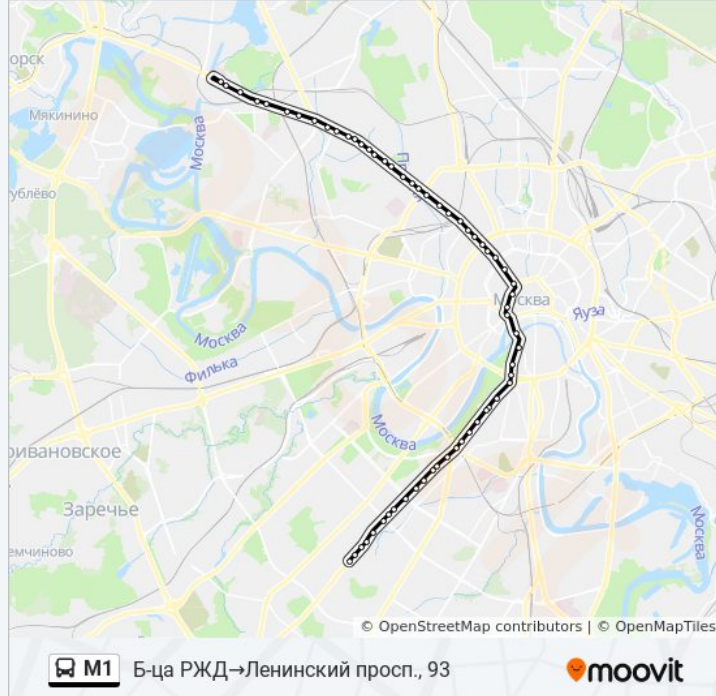

Манежная пл.

Метро "Библиотека Им. Ленина"

Боровицкая Площадь

Болотная площадь

Большая Якиманка

1-й Бабьегородский пер.

Метро "Октябрьская" (радиальная)

Метро "Октябрьская"

1-Я Городская Больница

Улица Академика Петровского

Травмпункт

Больница Святителя Алексия

Улица Стасовой

Метро "Ленинский Проспект"

Площадь Гагарина

Ленинский Проспект 34

Транспортное Агентство

Дворец Труда Профсоюзов

Улица Ляпунова

Универмаг "Москва"

Университетский просп.

Молодёжная Улица

Ленинский Просп., 68

Ломоносовский просп.

Улица Строителей

Центр детского творчества

Ул. Крупской

Ул. Марии Ульяновой

Ленинский Проспект, 93

Направление: Ул. Кравченко→Иваньковское ш.

59 остановок

[ОТКРЫТЬ РАСПИСАНИЕ МАРШРУТА](#)