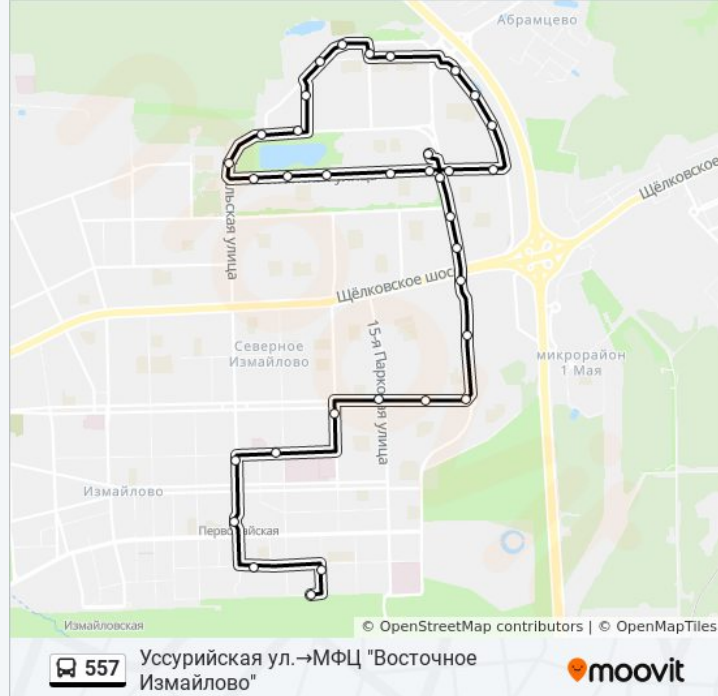

Сиреневый бульв.

Поликлиника

Пл. Соловецких Юнг

16-я Парковая ул., 45

Щелковское ш.

Хабаровская ул., 4

Байкальская ул.

Алтайская ул., 26

Информация о автобусе 557

Направление: Уссурийская ул.→МФЦ
"Восточное Измайлово"

Остановки: 34

Продолжительность поездки: 52 мин

Описание маршрута:

Алтайская ул., 6

Гольяновский пруд

Поликлиника № 191

Алтайская ул., 26

Алтайская ул.

Байкальская ул.

Хабаровская ул., 4

Щелковское ш.

16-я Парковая ул., 45

Пл. Соловецких Юнг

Поликлиника

Сиреневый бульв.

13-я Парковая ул.

Больница им. Плетнёва

Верхняя Первомайская ул.

Метро "Первомайская"

Нижняя Первомайская улица

12-я Парковая ул.

МФЦ "Восточное Измайлово"