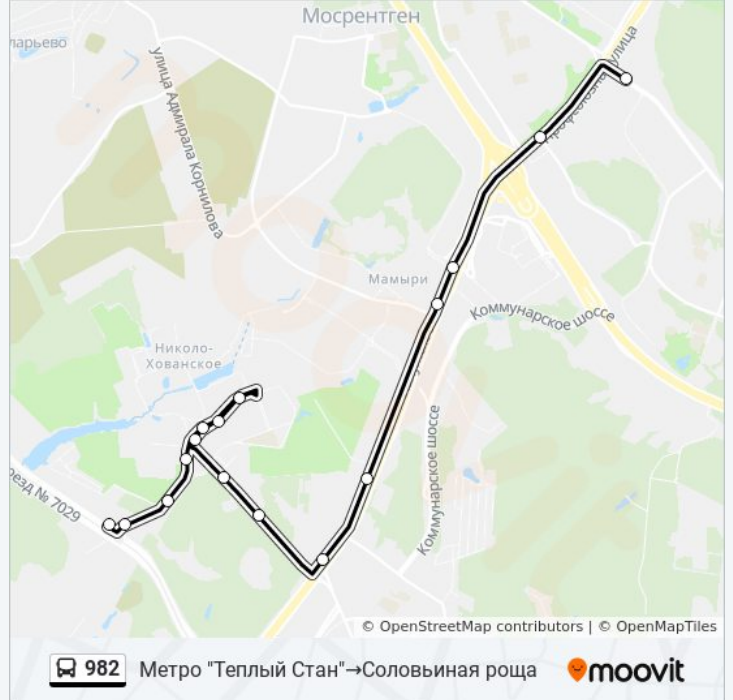

Метро "Прокшино"

Хованский пруд

Хованский пруд

Метро "Прокшино"

Соловьиная роща

СНТ "Коммунарка-2"

Николо-Хованская улица

Бульвар Веласкеса

16 остановок

[ОТКРЫТЬ РАСПИСАНИЕ МАРШРУТА](#)

- Метро "Теплый Стан"
- Мкад
- Ашан
- Мамыри
- 23-й километр
- Газопровод
- Николино
- Николин парк
- Никола-Хованская улица
- Бульвар Веласкеса
- ЖК "Испанские Кварталы"
- Бульвар Веласкеса
- Никола-Хованская улица
- СНТ "Коммунарка-2"
- Соловьиная роща
- Соловьиная роща

**Расписания автобуса 982**

Метро "Теплый Стан" → Соловьиная роща

Расписание поездки

|             |              |
|-------------|--------------|
| понедельник | 0:12 - 22:43 |
| вторник     | 0:12 - 22:43 |
| среда       | 0:12 - 22:43 |
| четверг     | 0:12 - 22:43 |
| пятница     | 0:12 - 22:43 |
| суббота     | 0:00 - 22:35 |
| воскресенье | 0:00 - 22:35 |

**Информация о автобусе 982**

**Направление:** Метро "Теплый Стан" → Соловьиная роща

**Остановки:** 16

**Продолжительность поездки:** 34 мин

**Описание маршрута:**

Расписание и схема движения автобуса 982 доступны оффлайн в формате PDF на [moovitapp.com](https://moovitapp.com). Используйте [приложение Moovit](#), чтобы увидеть время прибытия автобусов в реальном времени, режим работы метро и расписания поездов, а также пошаговые инструкции, как добраться в нужную точку Москвы.