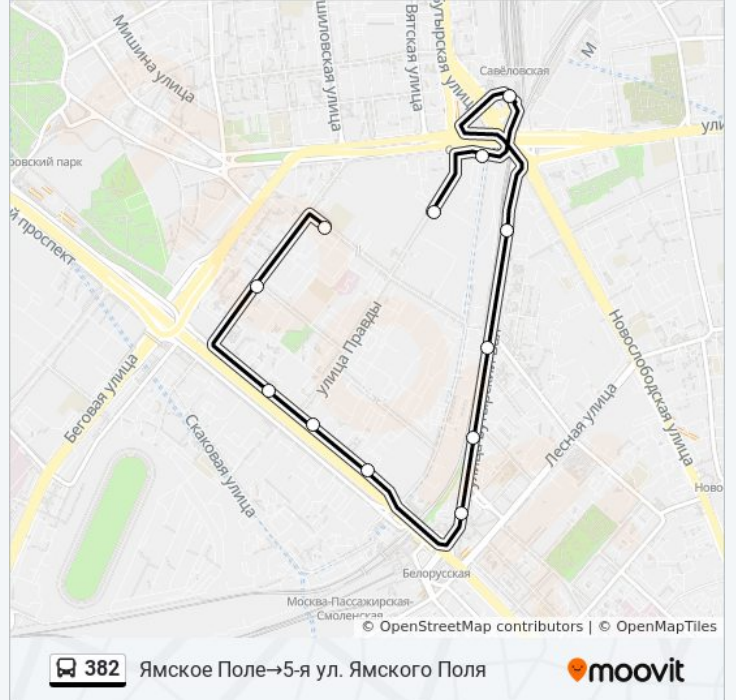

12 остановок

[ОТКРЫТЬ РАСПИСАНИЕ МАРШРУТА](#)

- Ямское Поле
- Издательство "Пресса"
- Савёловский вокзал
- Угловой пер.
- Новолесная ул.
- 2-й Лесной переулок
- Метро "Белорусская"
- Ленинградский просп., 12
- Ул. Правды
- Ленинградский Проспект 26
- Пер. Расковой
- 5-я ул. Ямского Поля

**Расписания автобуса 382**

Ямское Поле→5-я ул. Ямского Поля Расписание поездки

понедельник	7:00 - 21:00
вторник	7:00 - 21:00
среда	7:00 - 21:00
четверг	7:00 - 21:00
пятница	7:00 - 21:00
суббота	7:00 - 21:00
воскресенье	7:00 - 21:00

**Информация о автобусе 382**

**Направление:** Ямское Поле→5-я ул. Ямского Поля

**Остановки:** 12

**Продолжительность поездки:** 22 мин

**Описание маршрута:**

Расписание и схема движения автобуса 382 доступны оффлайн в формате PDF на [moovitapp.com](https://moovitapp.com). Используйте [приложение Moovit](#), чтобы увидеть время прибытия автобусов в реальном времени, режим работы метро и расписания поездов, а также пошаговые инструкции, как добраться в нужную точку Москвы.