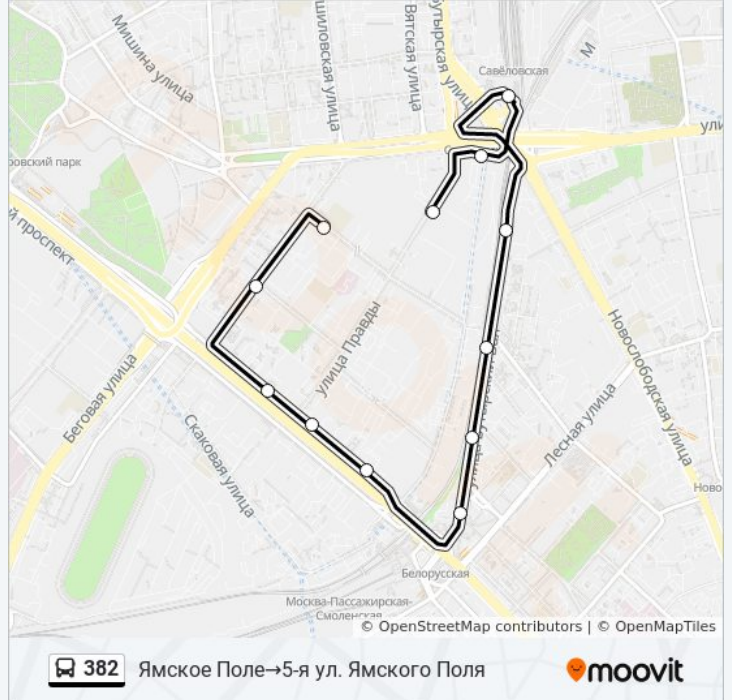

Направление: Ямское Поле→5-я ул. Ямского Поля

12 остановок

[ОТКРЫТЬ РАСПИСАНИЕ МАРШРУТА](#)

- Ямское Поле
- Издательство "Пресса"
- Савёловский вокзал
- Угловой пер.
- Новолесная ул.
- 2-й Лесной переулок
- Метро "Белорусская"
- Ленинградский просп., 12
- Ул. Правды
- Ленинградский Проспект 26
- Пер. Расковой
- 5-я ул. Ямского Поля

Расписания автобуса 382

Ямское Поле→5-я ул. Ямского Поля Расписание поездки

понедельник	7:00 - 21:00
вторник	7:00 - 21:00
среда	7:00 - 21:00
четверг	7:00 - 21:00
пятница	7:00 - 21:00
суббота	7:00 - 21:00
воскресенье	7:00 - 21:00

Информация о автобусе 382

Направление: Ямское Поле→5-я ул. Ямского Поля

Остановки: 12

Продолжительность поездки: 22 мин

Описание маршрута: