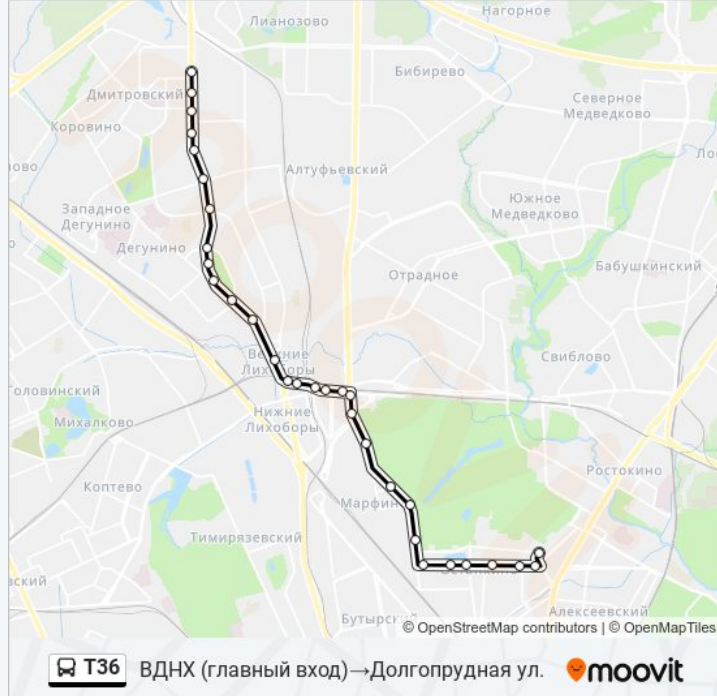

ВДНХ (главный вход)→Долгопрудная ул.

[Использовать Приложение](#)

У маршрута автобус Т36 ВДНХ (главный вход)→Долгопрудная ул. одна поездка. По будням, раписание маршрута:

(1) ВДНХ (главный вход)→Долгопрудная ул.: 00:07 - 22:58

ВДНХ (главный вход)

1-Я Останкинская Улица

Ул. Цандера

Аргуновская ул.

Улица Академика Королёва

Останкинский пруд

Телецентр

Ул. Кашенкин Луг

Информация о автобус Т36

Направление: ВДНХ (главный вход)→Долгопрудная ул.

Остановки: 31

Продолжительность поездки: 53 мин

Описание маршрута:

Ильменский Проезд

Парк Святослава Федорова

Метро "Селигерская"

Селигерская ул.

Бескудниково

Ул. 800-Летия Москвы

Яхромская ул.

Икшинская

К/т "Волга"

Лианозовский элмех. з-д

Долгопрудная ул.