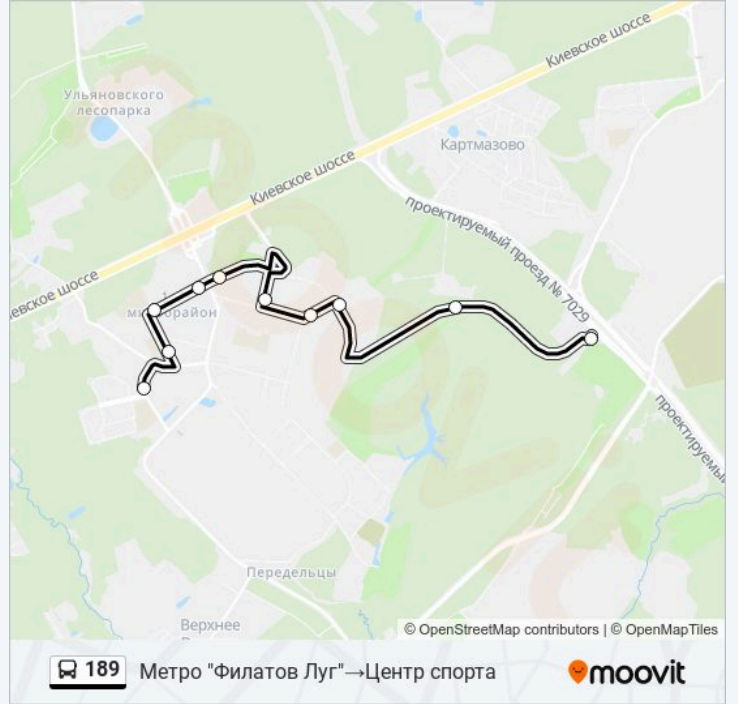

Информация о автобус 189

Направление: 3-й микрорайон
Московского → Филатов Луг

Остановки: 11

Продолжительность поездки: 15 мин

Описание маршрута:

Направление: Метро "Филатов Луг" → Центр спорта

10 остановок

[ОТКРЫТЬ РАСПИСАНИЕ МАРШРУТА](#)

Метро "Филатов Луг"

Филатов Луг

Проектируемый проезд № 7030

Улица Бианки, 13

Мкр. Первый Московский

Ул. Никитина

Московский

1-й Микрорайон Московского

Школа Профсоюзов

Центр спорта

Расписания автобус 189

Метро "Филатов Луг" → Центр спорта Расписание поездки

понедельник	00:01 - 22:58
вторник	00:01 - 22:58
среда	00:01 - 22:58
четверг	00:01 - 22:58
пятница	00:01 - 22:58
суббота	00:04 - 22:54
воскресенье	00:04 - 22:54

Информация о автобус 189

Направление: Метро "Филатов Луг" → Центр спорта

Остановки: 10

Продолжительность поездки: 18 мин

Описание маршрута:

Расписание и схема движения автобус 189 доступны оффлайн в формате PDF на moovitapp.com.
Используйте приложение Moovit, чтобы увидеть время прибытия автобусов в реальном времени, режим работы метро и расписания поездов, а также пошаговые инструкции, как добраться в нужную точку Москвы.