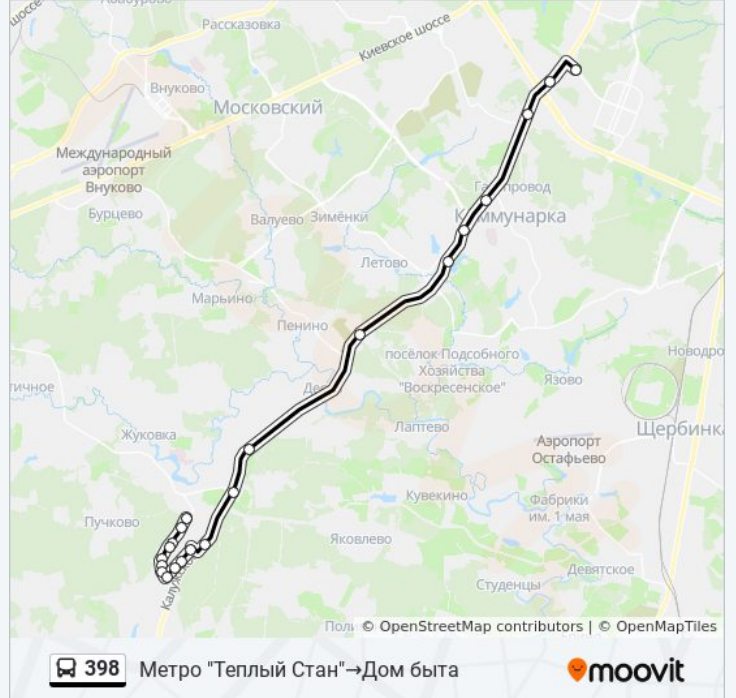

Октябрьский просп.

Детская поликлиника

Рынок

Мкр. "Д"

Расписания автобуса 398

Метро "Теплый Стан" → Дом быта Расписание поездки

понедельник	0:05 - 22:42
вторник	0:05 - 22:42
среда	0:05 - 22:42
четверг	0:05 - 22:42
пятница	0:05 - 22:42
суббота	0:04 - 22:40
воскресенье	0:04 - 22:40

Информация о автобусе 398

Направление: Метро "Теплый Стан" → Дом быта

Остановки: 21

Продолжительность поездки: 59 мин

Описание маршрута:

Дом быта

Направление: Торговый центр→МКАД

22 остановок

[ОТКРЫТЬ РАСПИСАНИЕ МАРШРУТА](#)

Торговый центр

Дом быта

Мкр. "Д"

Рынок

Отдел социальной защиты

Детская поликлиника

Б-ца РАН

Информация о автобусе 398

Направление: Торговый центр→МКАД

Остановки: 22

Продолжительность поездки: 57 мин

Описание маршрута:

Дубровка

24-й км

Ашан