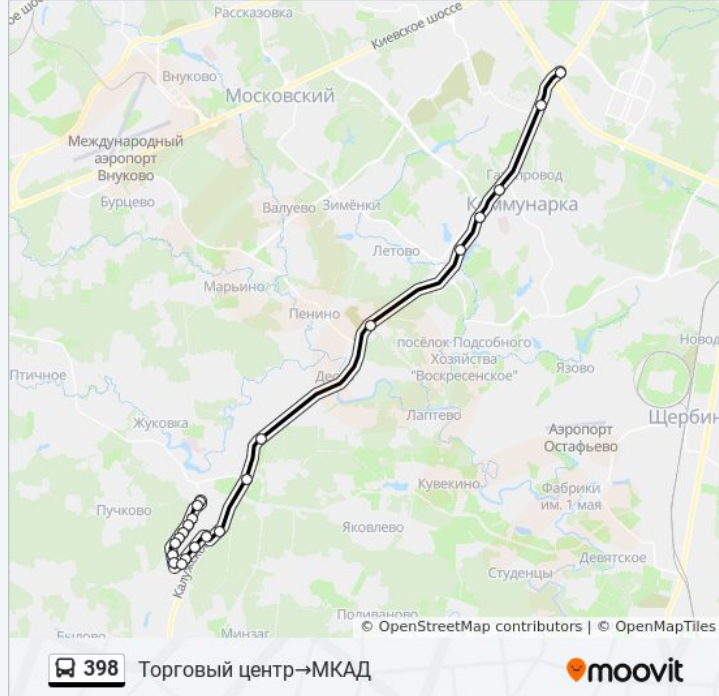

Дубровка

24-й км

Ашан

Мкад

Расписание и схема движения автобуса 398 доступны оффлайн в формате PDF на moovitapp.com. Используйте [приложение Moovit](#), чтобы увидеть время прибытия автобусов в реальном времени, режим работы метро и расписания поездов, а также пошаговые инструкции, как добраться в нужную точку Москвы.

[О Moovit](#) • [Решения Мобильности как услуги (MaaS)](#) • [Поддерживаемые страны](#) • [Сообщество Мувитеров](#)

© 2023 Moovit - Все права защищены

**Проверьте время прибытия
в реальном времени**