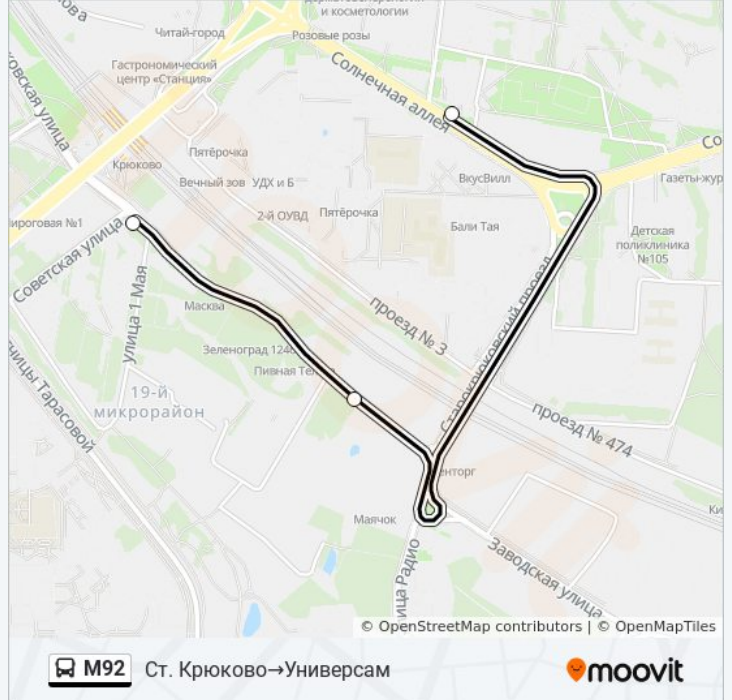

Используйте приложение Moovit, чтобы найти ближайшую остановку автобуса М92 и узнать, когда приходит Автобус М92.

Направление: Ст. Крюково→Универсам

3 остановок

[ОТКРЫТЬ РАСПИСАНИЕ МАРШРУТА](#)

Ст. Крюково

Заводская ул.

Универсам

Расписания автобуса М92

Ст. Крюково→Универсам Расписание поездки

понедельник	6:08 - 22:08
вторник	6:08 - 22:08
среда	6:08 - 22:08
четверг	6:08 - 22:08
пятница	6:08 - 22:08
суббота	6:08 - 22:08
воскресенье	6:08 - 22:08

Информация о автобусе М92**Направление:** Ст. Крюково→Универсам**Остановки:** 3**Продолжительность поездки:** 6 мин**Описание маршрута:**

**Направление: Станция
Крюково→Крюковская эстакада**

2 остановок