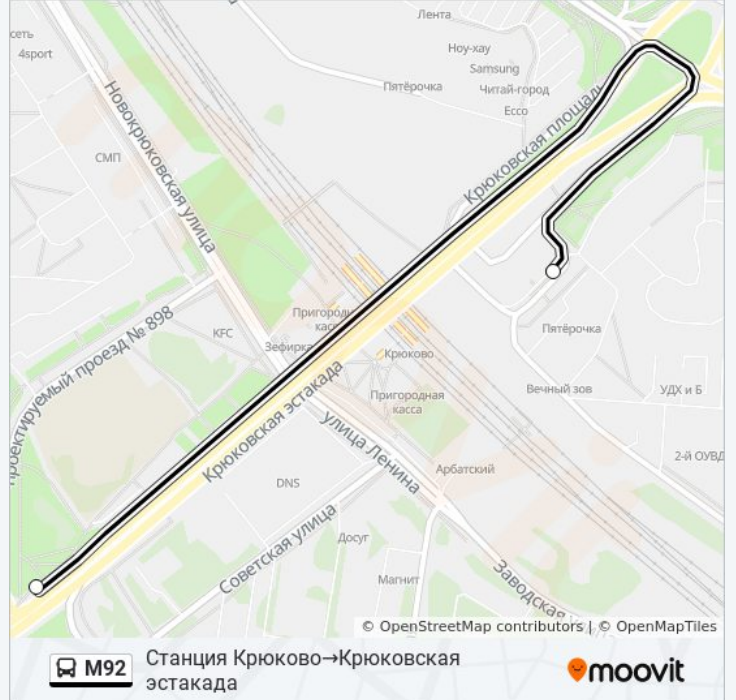

Информация о автобусе М92**Направление:** Ст. Крюково→Универсам**Остановки:** 3**Продолжительность поездки:** 6 мин**Описание маршрута:**

**Направление: Станция
Крюково→Крюковская эстакада**

2 остановок

[ОТКРЫТЬ РАСПИСАНИЕ МАРШРУТА](#)

Станция Крюково

Крюковская эстакада

Расписания автобуса M92

Станция Крюково→Крюковская эстакада

Расписание поездки

понедельник	6:00 - 22:00
вторник	6:00 - 22:00
среда	6:00 - 22:00
четверг	6:00 - 22:00
пятница	6:00 - 22:00
суббота	6:00 - 22:00
воскресенье	6:00 - 22:00

Информация о автобусе M92

Направление: Станция Крюково→Крюковская эстакада

Остановки: 2

Продолжительность поездки: 3 мин

Описание маршрута:

Расписание и схема движения автобуса M92 доступны оффлайн в формате PDF на moovitapp.com. Используйте [приложение Moovit](#), чтобы увидеть время прибытия автобусов в реальном времени, режим работы метро и расписания поездов, а также пошаговые инструкции, как добраться в нужную точку Москвы.