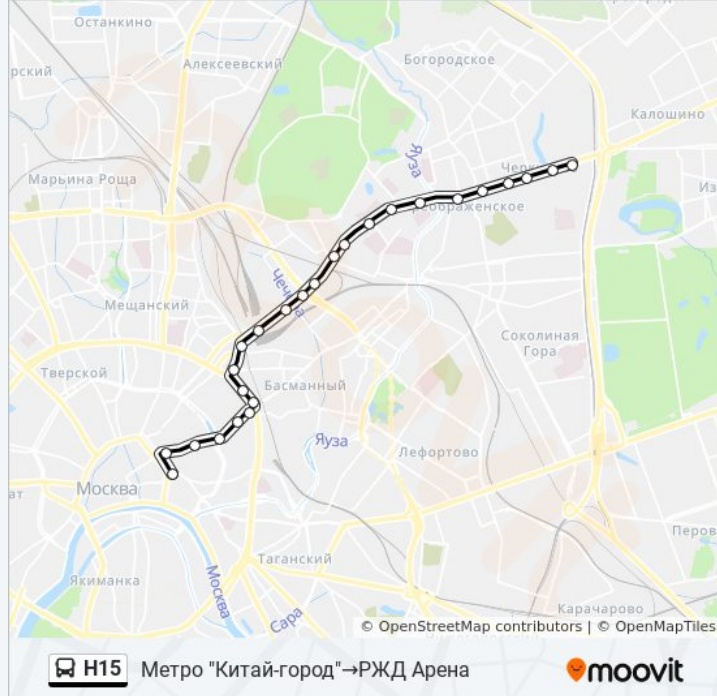

Трамв. депо им. Русакова

Преображенская пл.

Метро "Преображенская пл."

Зельев пер.

Халтуринская ул.

Дворец творчества

РЖД Арена

Расписание и схема движения автобуса H15 доступны оффлайн в формате PDF на moovitapp.com. Используйте [приложение Moovit](#), чтобы увидеть время прибытия автобусов в реальном времени, режим работы метро и расписания поездов, а также пошаговые инструкции, как добраться в нужную точку Москвы.

[О Moovit](#) • [Решения Мобильности как услуги (MaaS)](#) • [Поддерживаемые страны](#) • [Сообщество Мувитеров](#)

© 2023 Moovit - Все права защищены

**Проверьте время прибытия
в реальном времени**