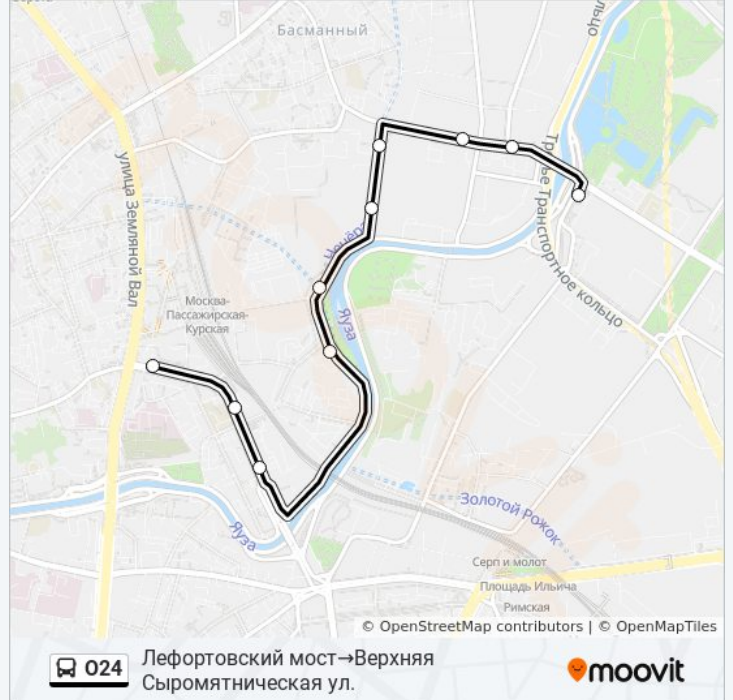

10 остановок

[ОТКРЫТЬ РАСПИСАНИЕ МАРШРУТА](#)

Лефортовский мост

Лефортовская наб.

Ул. Радио

Доброслободская ул.

Елизаветинский переулок

Набережная Академика Туполева

4-й Сыромятнический переулок

Д/к Метростроя

Поликлиника № 116

Верхняя Сыромятническая ул.

Расписания автобуса O24

Лефортовский мост→Верхняя Сыромятническая ул. Расписание поездки

понедельник	0:03 - 22:59
вторник	0:03 - 22:59
среда	0:03 - 22:59
четверг	0:03 - 22:59
пятница	0:03 - 22:59
суббота	0:03 - 22:59
воскресенье	0:03 - 22:59

Информация о автобусе O24

Направление: Лефортовский мост→Верхняя Сыромятническая ул.

Остановки: 10

Продолжительность поездки: 14 мин

Описание маршрута:

Расписание и схема движения автобуса O24 доступны оффлайн в формате PDF на moovitapp.com. Используйте [приложение Moovit](#), чтобы увидеть время прибытия автобусов в реальном времени, режим работы метро и расписания поездов, а также пошаговые инструкции, как добраться в нужную точку Москвы.