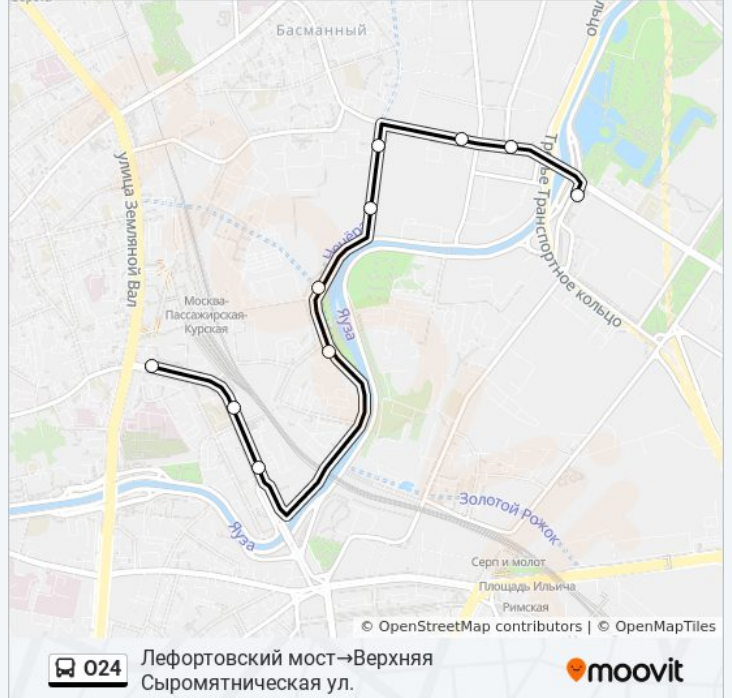

Лефортовский мост

Лефортовская наб.

Ул. Радио

Доброслободская ул.

Елизаветинский переулок

Набережная Академика Туполева

4-й Сыромятнический переулок

Д/к Метростроя

Поликлиника № 116

Верхняя Сыромятническая ул.

Расписания автобуса O24

Лефортовский мост→Верхняя Сыромятническая ул. Расписание поездки

понедельник	0:03 - 22:59
вторник	0:03 - 22:59
среда	0:03 - 22:59
четверг	0:03 - 22:59
пятница	0:03 - 22:59
суббота	0:03 - 22:59
воскресенье	0:03 - 22:59

Информация о автобусе O24

Направление: Лефортовский мост→Верхняя Сыромятническая ул.

Остановки: 10

Продолжительность поездки: 14 мин

Описание маршрута:

Направление: Лефортовский мост→Верхняя Сыромятническая ул.

10 остановок

[ОТКРЫТЬ РАСПИСАНИЕ МАРШРУТА](#)

Лефортовский мост

Лефортовская наб.

Ул. Радио

Доброслободская ул.

Елизаветинский переулок

Набережная Академика Туполева