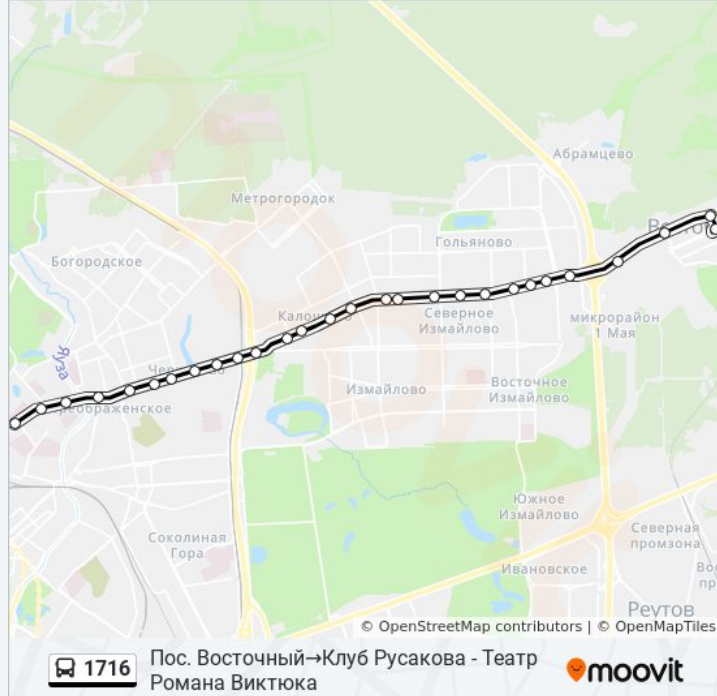

Информация о автобусе 1716

Направление: Пос. Восточный→Клуб Русакова -
Театр Романа Виктюка

Остановки: 28

Продолжительность поездки: 57 мин

Описание маршрута:

Метро "Черкизовская"

РЖД Арена

Дворец творчества

Халтуринская ул.

Зельев пер.

Метро "Преображенская пл."

Преображенская пл.

Трамв. депо им. Русакова

Ул. Короленко - Социальный Университет

Клуб Русакова

Расписание и схема движения автобуса 1716 доступны оффлайн в формате PDF на moovitapp.com. Используйте [приложение Moovit](#), чтобы увидеть время прибытия автобусов в реальном времени, режим работы метро и расписания поездов, а также пошаговые инструкции, как добраться в нужную точку Москвы.