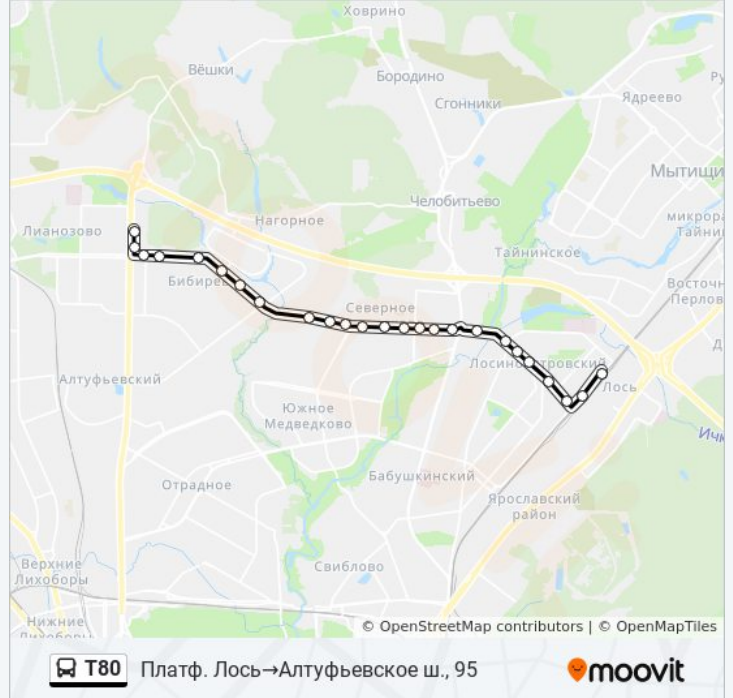

Ул. Лескова, 30

Улица Конёнкова

Мфц "Бибирево"

Дом Творчества - Институт Им. Дашковой

Метро "Алтуфьево"

Метро "Алтуфьево"

Алтуфьевское Шоссе Д.95

Расписание и схема движения автобуса T80 доступны оффлайн в формате PDF на moovitapp.com. Используйте [приложение Moovit](#), чтобы увидеть время прибытия автобусов в реальном времени, режим работы метро и расписания поездов, а также пошаговые инструкции, как добраться в нужную точку Москвы.

[О Moovit](#) • [Решения Мобильности как услуги (MaaS)](#) • [Поддерживаемые страны](#) • [Сообщество Мувитеров](#)

© 2023 Moovit - Все права защищены

**Проверьте время прибытия
в реальном времени**