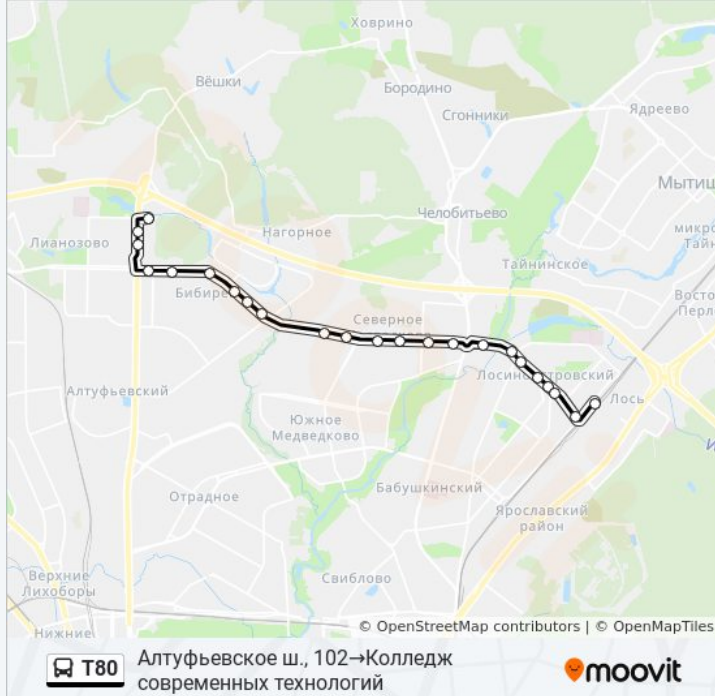

Тайнинская ул.

Ул. Малыгина, 22

Поликлиника

Расписания автобуса Т80

Алтуфьевское ш., 102→Колледж современных технологий Расписание поездки

понедельник	0:01 - 22:56
вторник	0:01 - 22:56
среда	0:01 - 22:56
четверг	0:01 - 22:56
пятница	0:01 - 22:56
суббота	0:17 - 22:42
воскресенье	0:17 - 22:42

Информация о автобусе Т80

Направление: Алтуфьевское ш., 102→Колледж современных технологий

Остановки: 23

Продолжительность поездки: 40 мин

Описание маршрута:

1-я Напрудная ул.

Ул. Малыгина

Ул. Малыгина, 1

Колледж современных технологий

Направление: Платф. Лось→Алтуфьевское ш., 95

25 остановок

[ОТКРЫТЬ РАСПИСАНИЕ МАРШРУТА](#)

Платф. Лось

Колледж современных технологий

Ул. Малыгина, 1

Ул. Малыгина