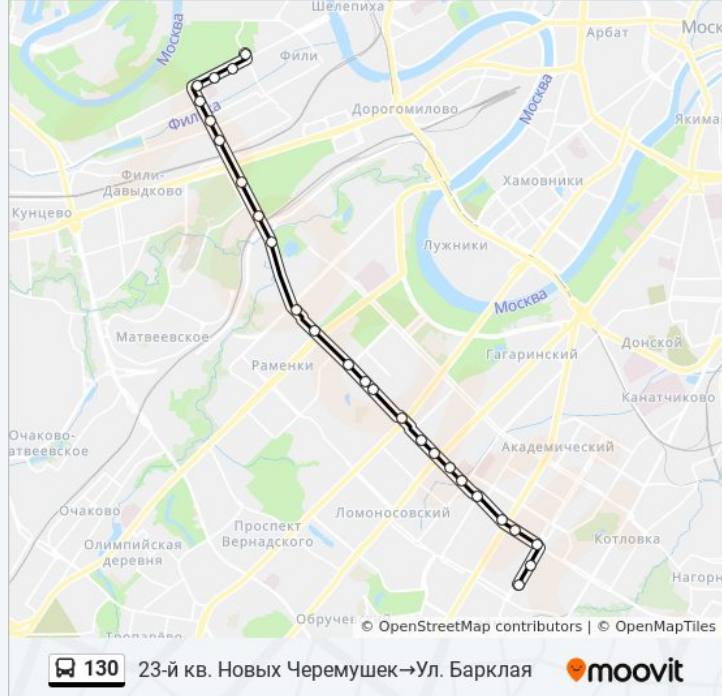

Направление: 23-й кв. Новых Черемушек→Ул. Баркляя

26 остановок

[ОТКРЫТЬ РАСПИСАНИЕ МАРШРУТА](#)

23-й кв. Новых Черемушек

К/т "Тбилиси"

Новочеремушкинская ул.

Метро "Профсоюзная"

Метро "Профсоюзная"

Информация о автобусе 130

Направление: 23-й кв. Новых Черемушек→Ул. Баркляя

Остановки: 26

Продолжительность поездки: 49 мин

Описание маршрута:

Пл. Ромена Роллана

Метро "Филевский парк"

Минская ул.

51-я гор. б-ца

Б. Филевская ул., 23

Ул. Баркляя

Направление: Парк "Фили" → К/т "Тбилиси"

26 остановок

[ОТКРЫТЬ РАСПИСАНИЕ МАРШРУТА](#)

Фили

Ул. Баркляя

Мосфильмовская ул.

Метро "Ломоносовский проспект"

Менделеевская ул.

Библиотека МГУ

Улица Лебедева

Метро "Университет"

Метро "Университет"

Драмтеатр