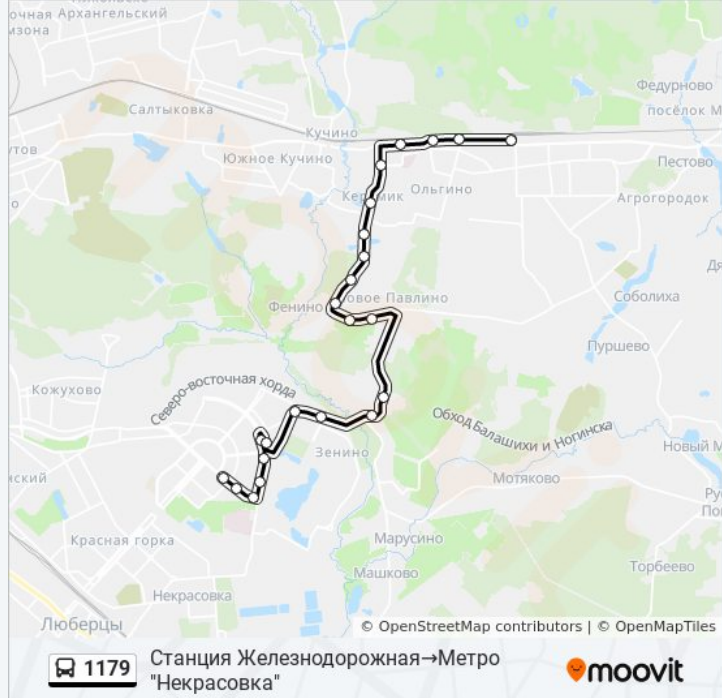

Зенинское ш.

11-й кв. Люберецких полей

Бедрино

Покровская ул., 16

Метро "Некрасовка"

Расписание и схема движения автобуса 1179 доступны оффлайн в формате PDF на moovitapp.com. Используйте [приложение Moovit](#), чтобы увидеть время прибытия автобусов в реальном времени, режим работы метро и расписания поездов, а также пошаговые инструкции, как добраться в нужную точку Москвы.

[О Moovit](#) • [Решения Мобильности как услуги (MaaS)](#) • [Поддерживаемые страны](#) • [Сообщество Мувитеров](#)

© 2023 Moovit - Все права защищены

**Проверьте время прибытия
в реальном времени**