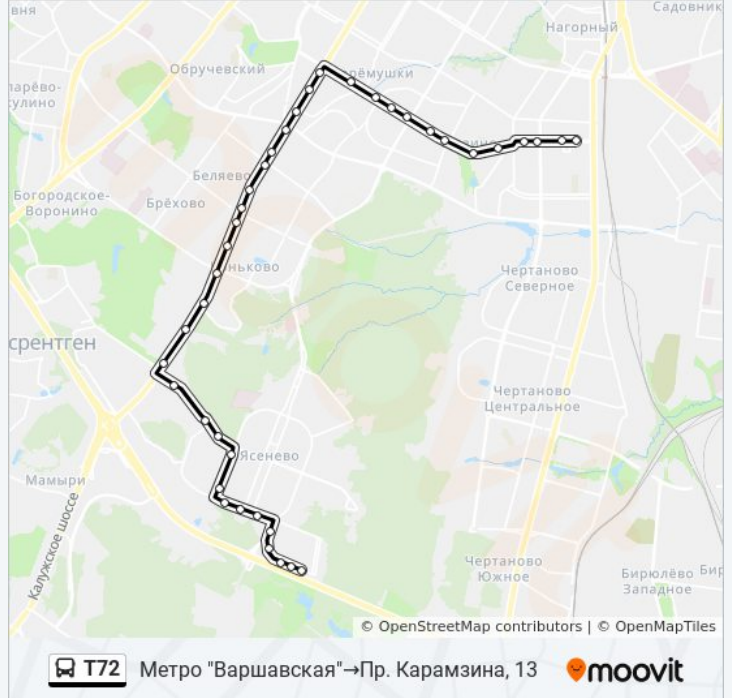

Метро "Беляево"

Ледовый Каток

Метро "Коньково"

Новоконьково

Палеонтологический ин-т

Метро "Теплый Стан"

Метро "Теплый Стан"

Новоясеневский просп., 8

Новоясеневский просп., 12

Вильнюсская ул., 3

Вильнюсская ул., 8

Вильнюсская ул.

Детская п-ка

Трансагентство - Стоматология

Пр. Карамзина, 1

9-й мкр. Ясенева

Пр. Карамзина, 5

Пр. Карамзина, 9

Пр. Карамзина, 13

Направление: Пр. Карамзина→Пл. Акад. Вишневого

42 остановок

[ОТКРЫТЬ РАСПИСАНИЕ МАРШРУТА](#)

Пр. Карамзина

Пр. Карамзина, 13

Пр. Карамзина, 9

Пр. Карамзина, 5

9-й мкр. Ясенева

Пр. Карамзина, 1

Голубинская ул., 24

Трансагентство - Стоматология

Детская п-ка

Вильнюсская ул.

Расписания автобуса Т72

Пр. Карамзина→Пл. Акад. Вишневого

Расписание поездки

понедельник	0:14 - 22:58
вторник	0:14 - 22:58
среда	0:14 - 22:58
четверг	0:14 - 22:58
пятница	0:14 - 22:58
суббота	0:00 - 22:49
воскресенье	0:00 - 22:49

Информация о автобусе Т72

Направление: Пр. Карамзина→Пл. Акад. Вишневого

Остановки: 42