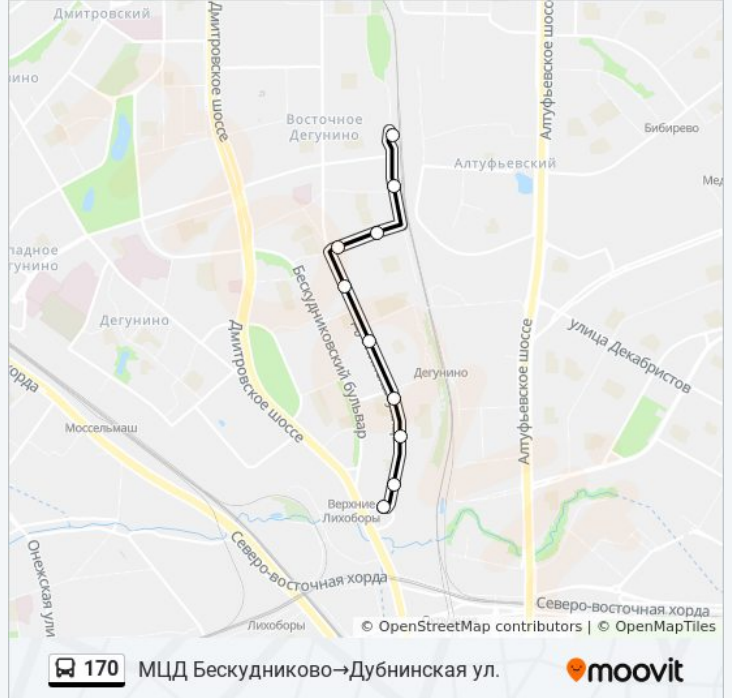

Используйте приложение Moovit, чтобы найти ближайшую остановку автобуса 170 и узнать, когда приходит Автобус 170.

**Направление: МЦД
Бескудниково→Дубнинская ул.**

10 остановок

[ОТКРЫТЬ РАСПИСАНИЕ МАРШРУТА](#)

МЦД Бескудниково
Отдел соц. обеспечения
Ул. Зарянова
Дубнинская ул., 24
Дубнинская ул., 20
Школа
АТС
Дубнинская ул., 8
Дубнинская ул., 2
Дубнинская ул.

Расписания автобуса 170

МЦД Бескудниково→Дубнинская ул. Расписание поездки

понедельник	0:03 - 22:47
вторник	0:03 - 22:47
среда	0:03 - 22:47
четверг	0:03 - 22:47
пятница	0:03 - 22:47
суббота	0:07 - 22:46
воскресенье	0:07 - 22:46

Информация о автобусе 170

Направление: МЦД Бескудниково→Дубнинская ул.

Остановки: 10

Продолжительность поездки: 16 мин

Описание маршрута:

Направление: Метро "Верхние Лихоборы" → Отдел соц. обеспечения

10 остановок

[ОТКРЫТЬ РАСПИСАНИЕ МАРШРУТА](#)

Метро "Верхние Лихоборы"

Метро "Верхние Лихоборы" - Северный вестибюль