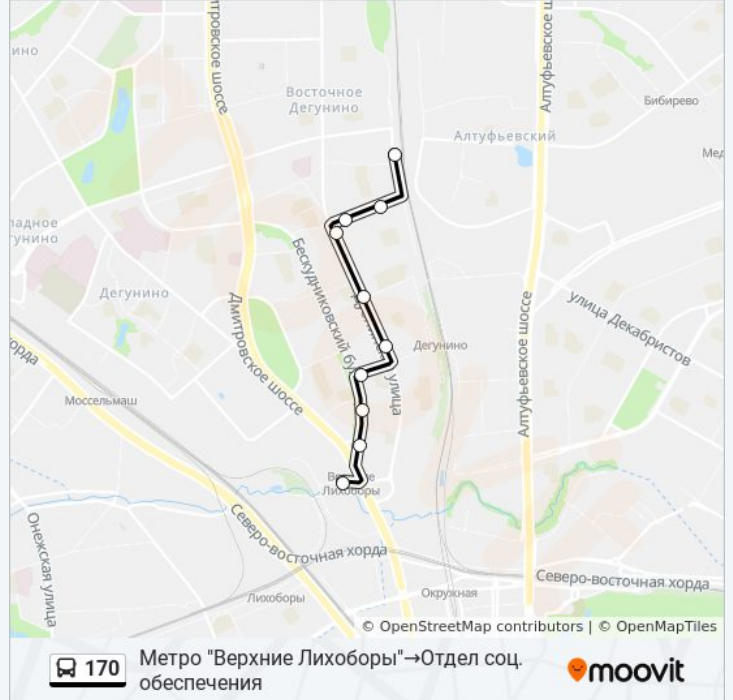

Используйте приложение Moovit, чтобы найти ближайшую остановку автобуса 170 и узнать, когда приходит Автобус 170.

**Направление: МЦД
Бескудниково→Дубнинская ул.**

10 остановок

[ОТКРЫТЬ РАСПИСАНИЕ МАРШРУТА](#)

Остановки: 10

Продолжительность поездки: 16 мин

Описание маршрута:

Направление: Метро "Верхние Лихоборы" → Отдел соц. обеспечения

10 остановок

[ОТКРЫТЬ РАСПИСАНИЕ МАРШРУТА](#)

Метро "Верхние Лихоборы"

Метро "Верхние Лихоборы" - Северный вестибюль

Бескудниковский бульв., 10

Торговый центр

АТС

Школа

Дубнинская улица, 20

Дубнинская ул., 24

Ул. Зарянова

Отдел соц. обеспечения

Информация о автобусе 170

Направление: Метро "Верхние Лихоборы" → Отдел соц. обеспечения

Остановки: 10

Продолжительность поездки: 14 мин

Описание маршрута:

Расписание и схема движения автобуса 170 доступны оффлайн в формате PDF на moovitapp.com. Используйте [приложение Moovit](#), чтобы увидеть время прибытия автобусов в реальном времени, режим работы метро и расписания поездов, а также пошаговые инструкции, как добраться в нужную точку Москвы.