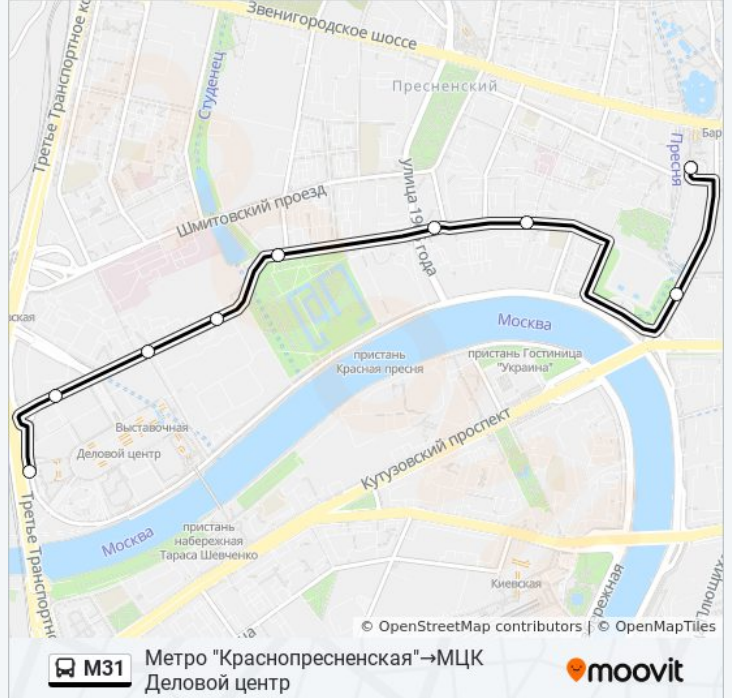

Информация о автобусе М31

Направление: Метро

"Краснопресненская" → МЦК Деловой центр

Остановки: 9

Продолжительность поездки: 16 мин

Описание маршрута:

Направление: Пресненская набережная, 10→Пл. Свободной России

8 остановок

[ОТКРЫТЬ РАСПИСАНИЕ МАРШРУТА](#)

Пресненская набережная, 10

МЦК Деловой центр

Башни Око и Нева

Метро "Выставочная"

Мантулинская ул.

Центр международной торговли