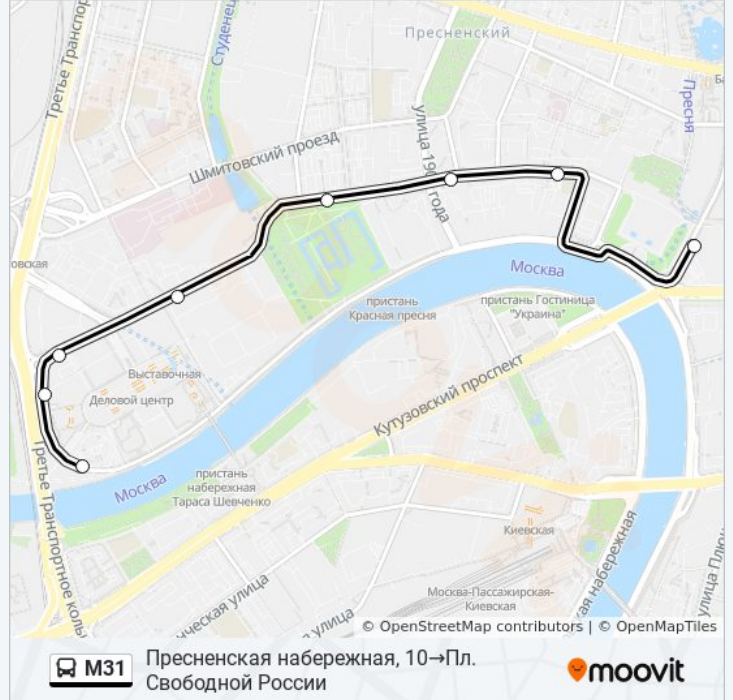

Информация о автобусе М31

Направление: Метро

"Краснопресненская" → МЦК Деловой центр

Остановки: 9

Продолжительность поездки: 16 мин

Описание маршрута:

Направление: Пресненская набережная, 10→Пл. Свободной России

8 остановок

[ОТКРЫТЬ РАСПИСАНИЕ МАРШРУТА](#)

Пресненская набережная, 10

МЦК Деловой центр

Башни Око и Нева

Метро "Выставочная"

Мантулинская ул.

Центр международной торговли

Трехгорная мануфактура

Пл. Свободной России

Расписания автобуса М31

Пресненская набережная, 10→Пл. Свободной России Расписание поездки

понедельник	0:00 - 22:58
вторник	0:00 - 22:58
среда	0:00 - 22:58
четверг	0:00 - 22:58
пятница	0:00 - 22:58
суббота	0:00 - 22:52
воскресенье	0:00 - 22:52

Информация о автобусе М31

Направление: Пресненская набережная, 10→Пл. Свободной России

Остановки: 8

Продолжительность поездки: 15 мин

Описание маршрута:

Расписание и схема движения автобуса M31 доступны оффлайн в формате PDF на moovitapp.com. Используйте [приложение Moovit](#), чтобы увидеть время прибытия автобусов в реальном времени, режим работы метро и расписания поездов, а также пошаговые инструкции, как добраться в нужную точку Москвы.