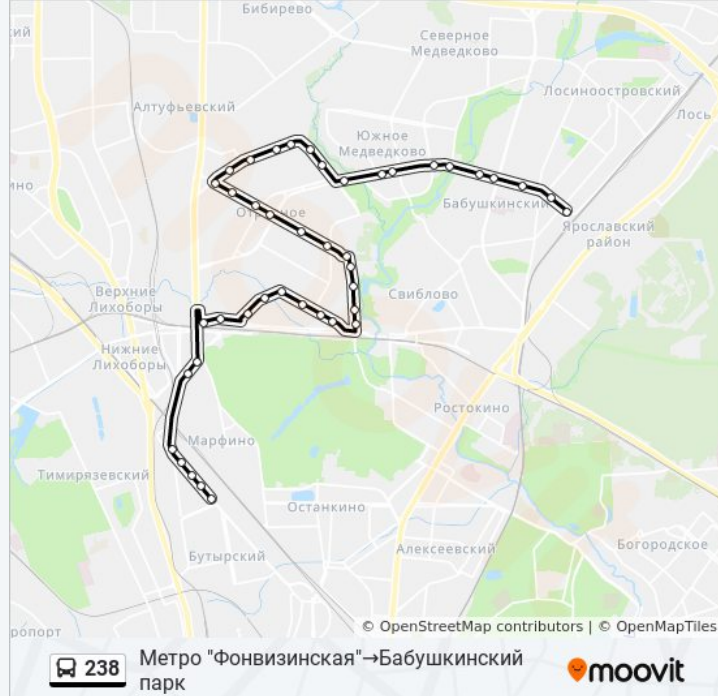

Метро "Отрадное"

Северный бульв., 1

Ул. Бестужевых - Театр "МЕЛ"

Ул. Декабристов, 1

Ул. Римского-Корсакова, 6

Высоковольтный пр.

Ул. Римского-Корсакова

Универсам

Козеево

Юрловский пр., 17

Юрловский Проезд (Проезд Дежнёва)

Пр. Дежнева, 32

Полярная ул.

Пр. Шокальского

Сухонская ул.

Ул. Менжинского, 38

Метро "Бабушкинская"

Ул. Менжинского

Киноконцертный зал "Орион"

Бабушкинский парк

**Направление: Ст. Лосиноостровская→Метро "Фонвизинская" (северный вестибюль)**

41 остановок

[ОТКРЫТЬ РАСПИСАНИЕ МАРШРУТА](#)