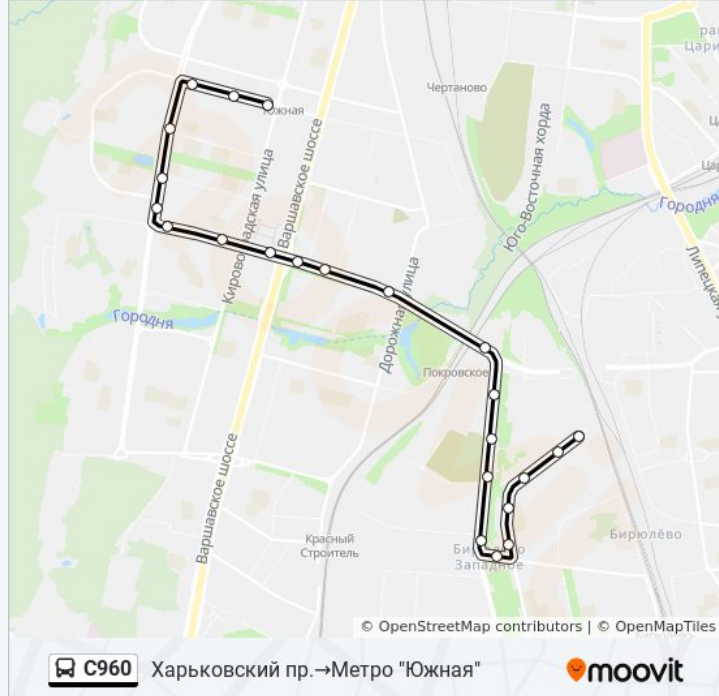

Детская стоматологическая п-ка

Чертановская ул., 28

К/т "Ашхабад"

Днепропетровская улица, 3

Метро "Южная"

Расписание и схема движения автобуса C960 доступны оффлайн в формате PDF на moovitapp.com. Используйте [приложение Moovit](#), чтобы увидеть время прибытия автобусов в реальном времени, режим работы метро и расписания поездов, а также пошаговые инструкции, как добраться в нужную точку Москвы.

[О Moovit](#) • [Решения Мобильности как услуги (MaaS)](#) • [Поддерживаемые страны](#) • [Сообщество Мувитеров](#)

© 2023 Moovit - Все права защищены

**Проверьте время прибытия
в реальном времени**