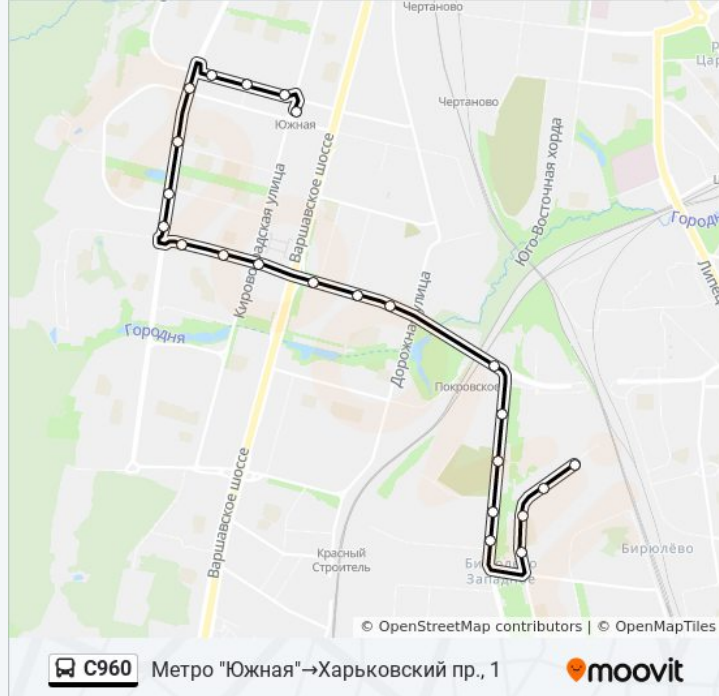

Улица Подольских Курсантов, 18

МЦД Покровское

Ул. Подольских Курсантов, 22

Покровское кладб.

Ул. Подольских Курсантов, 26

Ступинский проезд

Харьковский пр., 9

Расписания автобуса С960

Метро "Южная" → Харьковский пр., 1 Расписание поездки

понедельник	0:02 - 22:41
вторник	0:02 - 22:41
среда	0:02 - 22:41
четверг	0:02 - 22:41
пятница	0:02 - 22:41
суббота	0:02 - 22:37
воскресенье	0:02 - 22:37

Информация о автобусе С960**Направление:** Метро "Южная" → Харьковский пр., 1**Остановки:** 23**Продолжительность поездки:** 36 мин**Описание маршрута:**

Харьковский пр., 7

Культурный центр "Дружба"

Харьковский пр., 1

Направление: Харьковский пр.→Метро "Южная"

23 остановок

[ОТКРЫТЬ РАСПИСАНИЕ МАРШРУТА](#)

Харьковский пр.

Харьковский пр., 1

Культурный центр "Дружба"

Харьковский пр., 7

Харьковский пр., 9