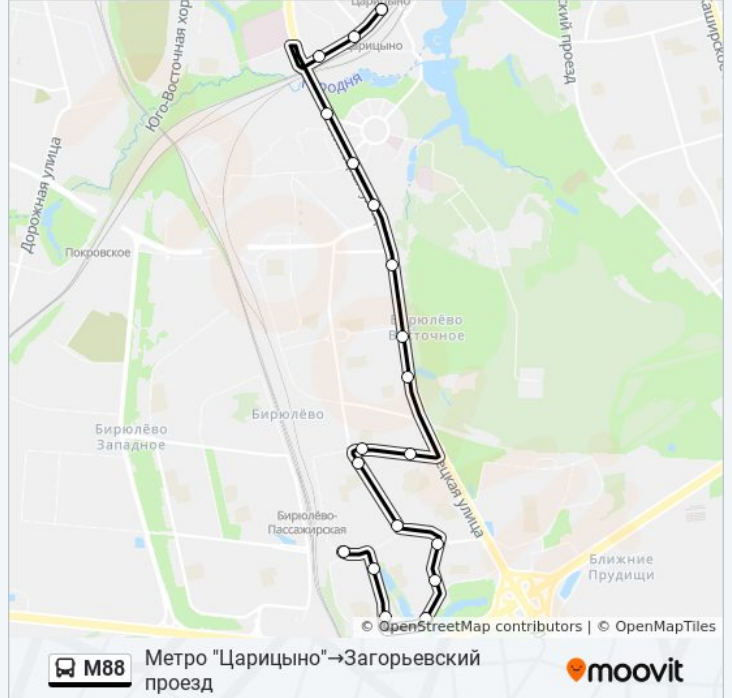

## Метро "Царицыно" → Загорьевский проезд

[Открыть На Сайте](#)

У автобуса M88 (Метро "Царицыно" → Загорьевский проезд) 2 поездки. По будням, расписание маршрута:  
(1) Метро "Царицыно" → Загорьевский проезд: 0:05 - 22:56 (2) Платф. Бирюлево - пасс. → Центр крови: 0:05 - 22:55  
Используйте приложение Moovit, чтобы найти ближайшую остановку автобуса M88 и узнать, когда приходит Автобус M88.

**Направление: Метро  
"Царицыно" → Загорьевский проезд**

19 остановок

[ОТКРЫТЬ РАСПИСАНИЕ МАРШРУТА](#)

Метро "Царицыно"  
МЦД Царицыно  
Центр крови  
Царицынский путепровод  
6-я Радиальная улица  
Финансовый колледж  
Элеваторная Ул.  
Педагогическая ул.  
Бирюлевский дендропарк  
Аптека  
Травмпункт  
Школа  
Ин-т Садоводства  
Ягодная улица  
МФЦ "Бирюлёво Восточное"  
Герценский парк  
Бирюлёвские пруды  
Михневский пр.  
Загорьевский проезд

**Информация о автобусе M88****Направление:** Метро "Царицыно" → Загорьевский проезд**Остановки:** 19**Продолжительность поездки:** 33 мин**Описание маршрута:**

**Направление: Платф. Бирюлево - пасс. → Центр крови**

18 остановок

[ОТКРЫТЬ РАСПИСАНИЕ МАРШРУТА](#)

Платф. Бирюлево - пасс.

Загорьевский проезд

Михневский пр.

Бирюлёвские пруды

Герценский парк

МФЦ "Бирюлёво Восточное"