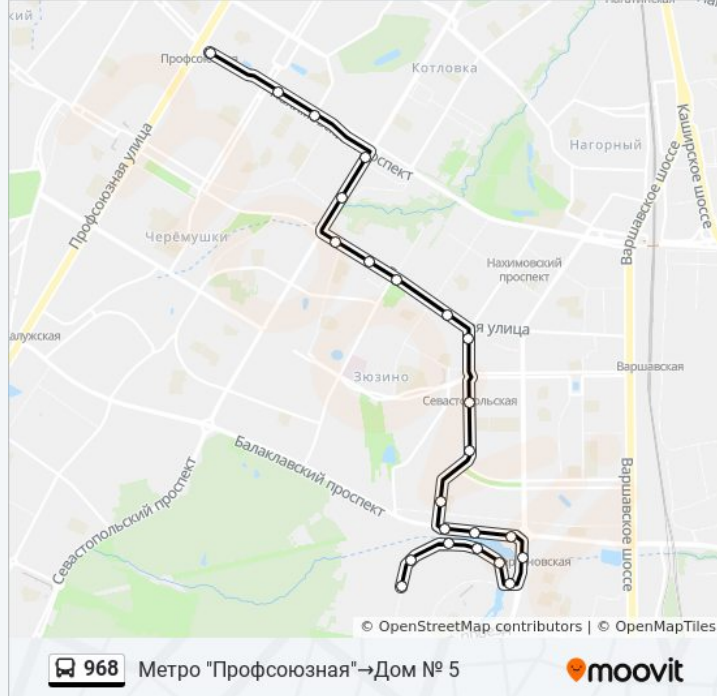

**Направление: Метро "Профсоюзная" → Дом № 5**

23 остановок

[ОТКРЫТЬ РАСПИСАНИЕ МАРШРУТА](#)

Метро "Профсоюзная"  
Новочеремушкинская ул.  
Ул. Цюрупы  
Ростест-Москва  
Зюзинская ул.  
Болотниковская Улица  
Болотниковская ул., 44  
Болотниковская ул., 35  
МФЦ Зюзино  
Поликлиника  
Метро "Севастопольская"  
Азовская ул., 35  
Школа № 536  
Азовская Улица  
Балаклавский проспект, 18  
Симферопольский бульв.  
Метро "Чертановская"  
Верхний Чертановский пруд  
Чертановский пруд  
Дом № 2

**Расписания автобуса 968**

Метро "Профсоюзная" → Дом № 5 Расписание поездки

понедельник	0:00 - 22:49
вторник	0:00 - 22:49
среда	0:00 - 22:49
четверг	0:00 - 22:49
пятница	0:00 - 22:49
суббота	0:01 - 22:50
воскресенье	0:01 - 22:50

**Информация о автобусе 968****Направление:** Метро "Профсоюзная" → Дом № 5**Остановки:** 23**Продолжительность поездки:** 34 мин**Описание маршрута:**

Поворот на Балаклавский просп.

ОВД "Зюзино"

Дом № 5

**Направление: Северное  
Чертаново → Новочеремушкинская ул.**

21 остановок

[ОТКРЫТЬ РАСПИСАНИЕ МАРШРУТА](#)

Северное Чертаново

Дом № 8

Чертановский пруд

Дом № 2

Поворот на Балаклавский просп.