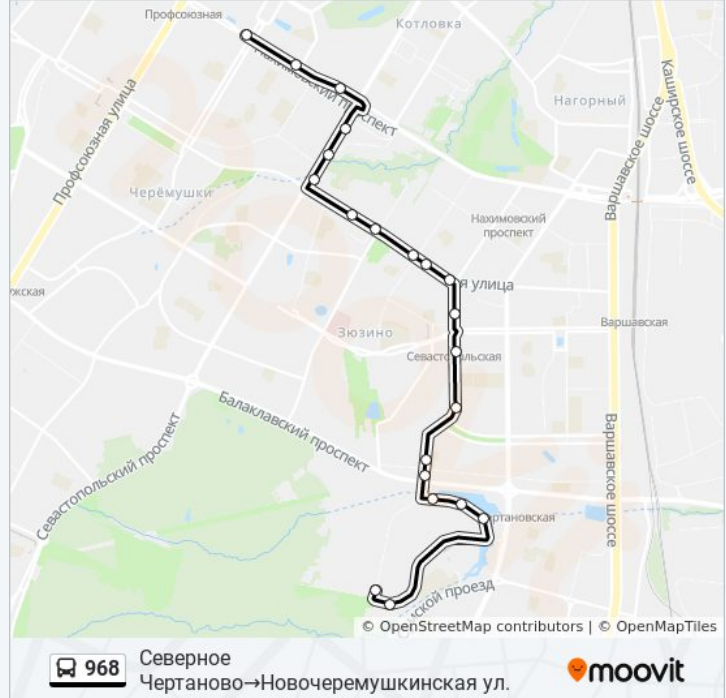

**Направление: Метро "Профсоюзная" → Дом № 5**

23 остановок

[ОТКРЫТЬ РАСПИСАНИЕ МАРШРУТА](#)

Метро "Профсоюзная"  
Новочеремушкинская ул.  
Ул. Цюрупы  
Ростест-Москва  
Зюзинская ул.  
Болотниковская Улица  
Болотниковская ул., 44  
Болотниковская ул., 35  
МФЦ Зюзино  
Поликлиника  
Метро "Севастопольская"  
Азовская ул., 35  
Школа № 536  
Азовская Улица  
Балаклавский проспект, 18  
Симферопольский бульв.  
Метро "Чертановская"  
Верхний Чертановский пруд  
Чертановский пруд  
Дом № 2

Азовская улица

Школа № 536

Азовская ул., 35

Метро "Севастопольская"

Метро "Каховская"

Поликлиника

МФЦ Зюзино

Одесская ул.

### Информация о автобусе 968

**Направление:** Северное  
Чертаново → Новочеремушкинская ул.

**Остановки:** 21

**Продолжительность поездки:** 29 мин

**Описание маршрута:**

Севастопольский просп.

Ул. Цюрупы

Новочеремушкинская ул.