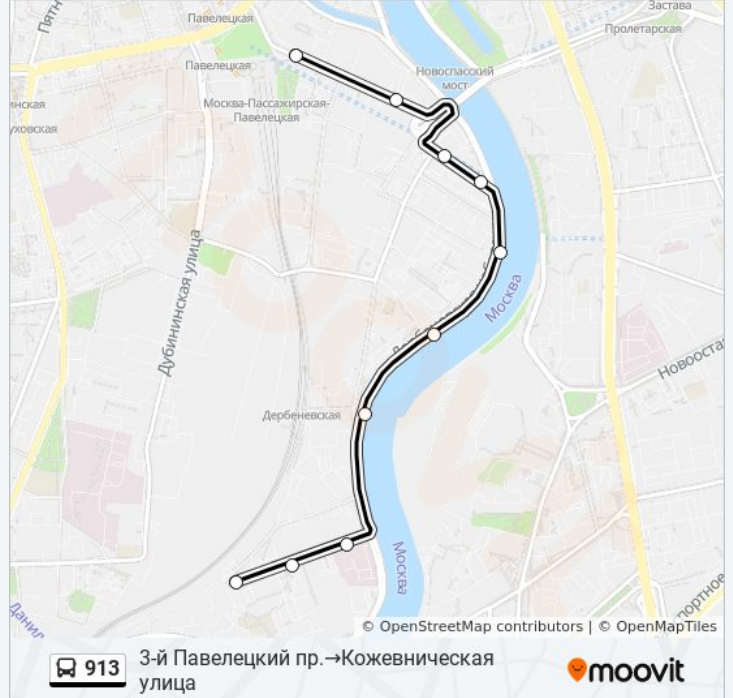

Используйте приложение Moovit, чтобы найти ближайшую остановку автобуса 913 и узнать, когда приходит Автобус 913.

Направление: 3-й Павелецкий пр.→Кожевническая улица

10 остановок

[ОТКРЫТЬ РАСПИСАНИЕ МАРШРУТА](#)

3-й Павелецкий пр.→Кожевническая улица
Расписание поездки

понедельник	0:00 - 22:57
вторник	0:00 - 22:57
среда	0:00 - 22:57
четверг	0:00 - 22:57
пятница	0:00 - 22:57
суббота	0:03 - 22:58
воскресенье	0:03 - 22:58

Информация о автобусе 913

Направление: 3-й Павелецкий пр.→Кожевническая улица

Остановки: 10

Продолжительность поездки: 14 мин

Описание маршрута:

Направление: Метро "Павелецкая" → 3-й Павелецкий проезд, 7

12 остановок

[ОТКРЫТЬ РАСПИСАНИЕ МАРШРУТА](#)

Павелецкая

Павелецкий вокзал

Кожевническая ул.

Новоспасский мост

Дербеневская ул.

Поликлиника

Дербеневская наб., 7