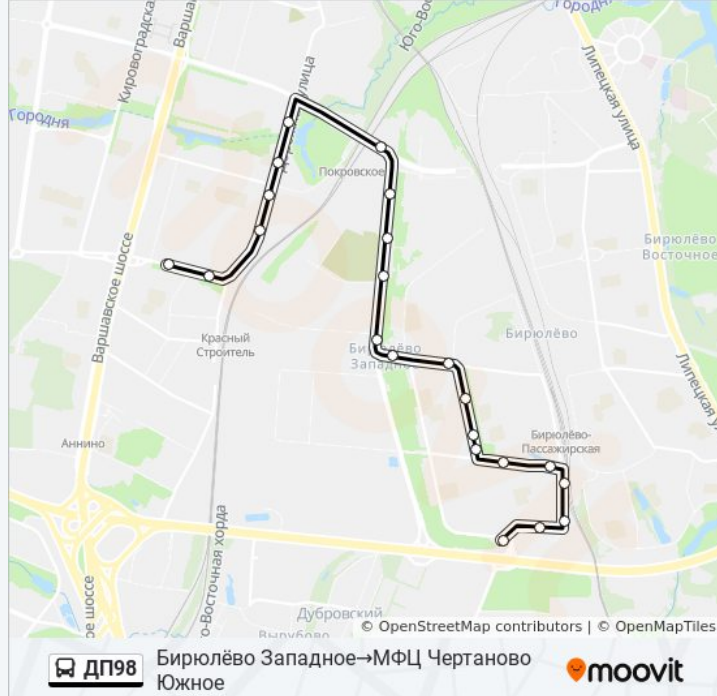

Бирюлёво Западное
МФЦ Бирюлево Западное
Востряковский пр., 25
Детская п-ка
Булатниковская ул.
Ледовый дворец
К/т "Бирюсинка"
Управа района Бирюлёво Западное
Медынская ул., 12
Медынская улица
Харьковская ул.
Ступинский пр.
Ул. Подольских Курсантов, 26
Покровское кладб.
Ул. Подольских Курсантов, 22
МЦД Покровское
Дорожная ул., 5
Дорожная ул., 7
Дорожная ул., 9
Детская п-ка

Информация о автобусе ДП98

Направление: Бирюлёво Западное→МФЦ Чертаново Южное

Остановки: 22

Продолжительность поездки: 37 мин

Описание маршрута:

Дорожная ул.

МФЦ Чертаново Южное

Направление: Россошанская ул.→МФЦ Бирюлево Западное

21 остановок

[ОТКРЫТЬ РАСПИСАНИЕ МАРШРУТА](#)

Россошанская ул.

Россошанский проезд, 3

Россошанский пр.

3-й Дорожный пр., 6

3-й Дорожный пр., 10

Дорожная ул., 9

Дорожная ул., 7

Дорожная ул., 5

МЦД Покровское

Ул. Подольских Курсантов, 22

Покровское кладб.

Ул. Подольских Курсантов, 26

Ступинский проезд

Харьковская ул.