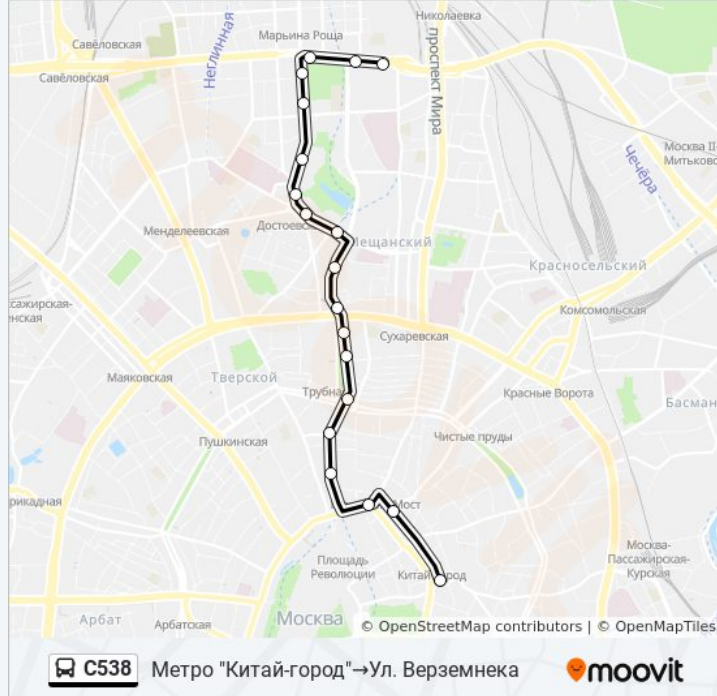

C538

Метро "Китай-город" → Ул. Верземнека

[Открыть На Сайте](#)

У автобуса С538 (Метро "Китай-город" → Ул. Верземнека) 2 поездки. По будням, расписание маршрута:  
(1) Метро "Китай-город" → Ул. Верземнека: 6:32 - 22:38 (2) Рижский вокзал → Метро "Лубянка": 6:02 - 22:02  
Используйте приложение Moovit, чтобы найти ближайшую остановку автобуса С538 и узнать, когда приходит Автобус С538.

**Направление: Метро "Китай-город" → Ул. Верземнека**

19 остановок

[ОТКРЫТЬ РАСПИСАНИЕ МАРШРУТА](#)

Метро "Китай-город"  
Метро "Лубянка" - Политехнический музей  
Метро "Лубянка"  
Кузнецкий Мост  
Рахмановский пер.  
Метро "Трубная"  
Метро "Цветной бульв."  
Самотечная пл.  
Самотёчная улица  
1-й Троицкий переулок  
Театр зверей им. Дурова  
Метро "Достоевская"  
Центральный Театр Российской Армии  
Центральный Музей Вооруженных сил  
Ул. Советской Армии  
Лазаревский пер.  
Метро "Марьяна Роща"  
Олимпийский просп.  
Ул. Верземнека

**Информация о автобусе С538****Направление:** Метро "Китай-город" → Ул. Верземнека**Остановки:** 19**Продолжительность поездки:** 26 мин**Описание маршрута:**

## Направление: Рижский вокзал→Метро "Лубянка"

18 остановок

[ОТКРЫТЬ РАСПИСАНИЕ МАРШРУТА](#)

Рижский вокзал

Ул. Верземнека

Олимпийский просп.

Метро "Марьино Роцца"

Лазаревский пер.