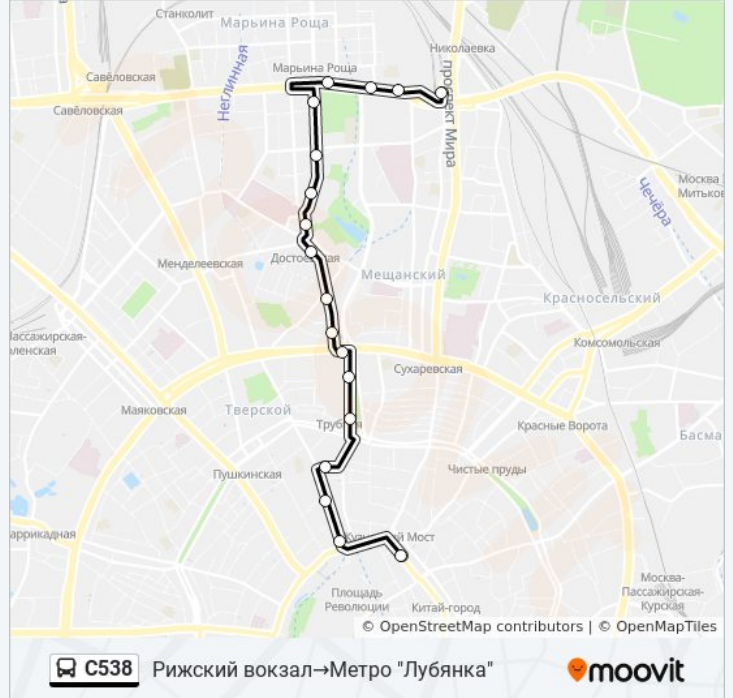

Расписание и схема движения автобуса C538 доступны оффлайн в формате PDF на moovitapp.com. Используйте [приложение Moovit](#), чтобы увидеть время прибытия автобусов в реальном времени, режим работы метро и расписания поездов, а также пошаговые инструкции, как добраться в нужную точку Москвы.

[О Moovit](#) • [Решения Мобильности как услуги (MaaS)](#) • [Поддерживаемые страны](#) • [Сообщество Мувитеров](#)

© 2023 Moovit - Все права защищены

**Проверьте время прибытия
в реальном времени**