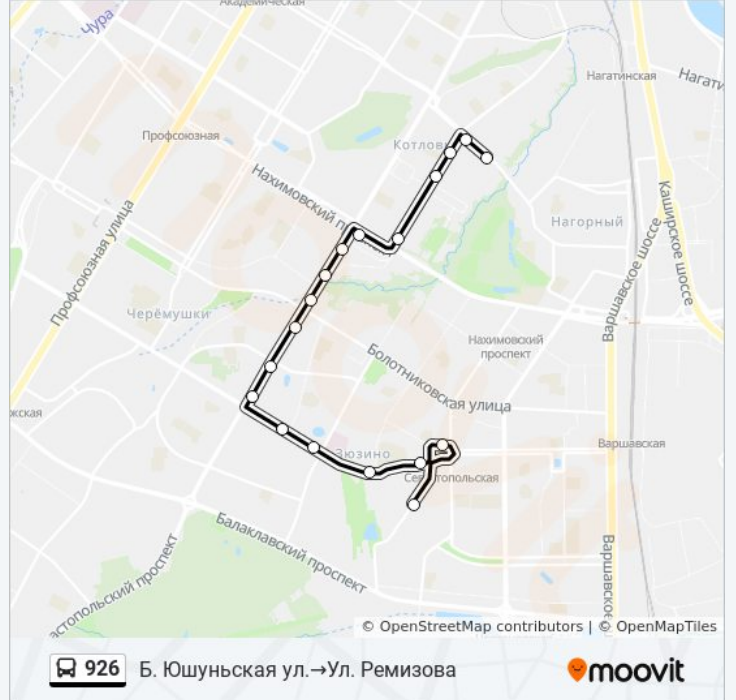

**Направление: Б. Юшуньская ул.→Ул. Ремизова**

18 остановок

[ОТКРЫТЬ РАСПИСАНИЕ МАРШРУТА](#)

Б. Юшуньская ул.

Метро "Каховская" (зап. вход)

Метро "Каховская" (зап. вход)

Одесская ул.

Керченская ул.

Метро "Зюзино"

Метро "Зюзино"

Перекопская ул.

Префектура ЮЗАО

Болотниковская Улица

Зюзинская ул.

Ростест-Москва

Севастопольский просп.

Нагорная ул.

Нагорный бульв.

Школа

Ул. Ремизова, 10

Ул. Ремизова

### Информация о автобусе 926

**Направление:** Б. Юшуньская ул.→Ул. Ремизова

**Остановки:** 18

**Продолжительность поездки:** 25 мин

**Описание маршрута:**

Расписание и схема движения автобуса 926 доступны оффлайн в формате PDF на [moovitapp.com](https://moovitapp.com). Используйте [приложение Moovit](#), чтобы увидеть время прибытия автобусов в реальном времени, режим работы метро и расписания поездов, а также пошаговые инструкции, как добраться в нужную точку Москвы.