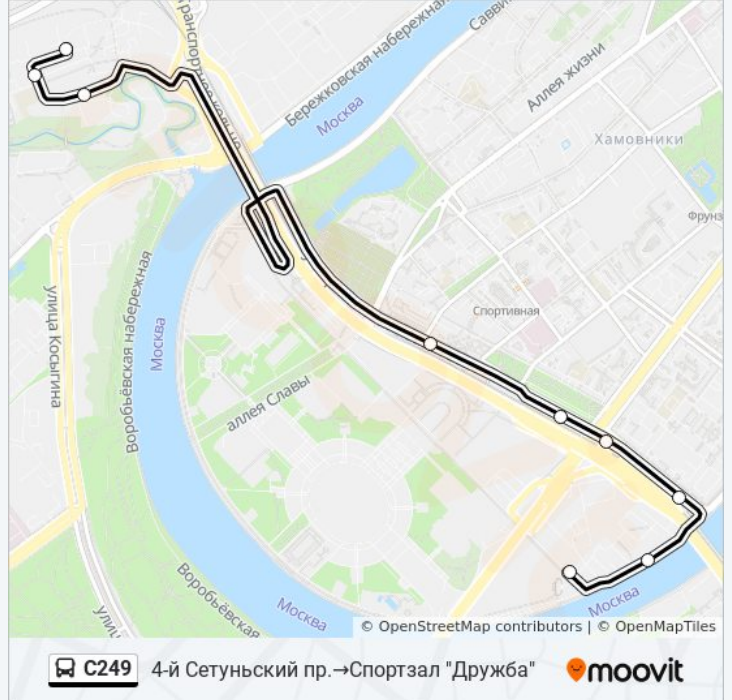

Используйте приложение Moovit, чтобы найти ближайшую остановку автобуса С249 и узнать, когда приходит Автобус С249.

Направление: 4-й Сетуньский пр.→Спортзал "Дружба"

9 остановок

[ОТКРЫТЬ РАСПИСАНИЕ МАРШРУТА](#)

4-й Сетуньский пр.

Школа

2-й Сетуньский Проезд / Крепость «Сетунь»

МЦК Лужники

Хамовнический Вал

Комсомольский просп.

Ул. Хамовнический вал, 2

Лужнецкая наб.

Спортзал "Дружба"

Расписания автобуса С249

4-й Сетуньский пр.→Спортзал "Дружба"

Расписание поездки

понедельник	6:30 - 22:55
вторник	6:30 - 22:55
среда	6:30 - 22:55
четверг	6:30 - 22:55
пятница	6:30 - 22:55
суббота	6:30 - 22:56
воскресенье	6:30 - 22:56

Информация о автобусе С249

Направление: 4-й Сетуньский пр.→Спортзал "Дружба"

Остановки: 9

Продолжительность поездки: 16 мин

Описание маршрута:

Направление: Стадион "Лужники" (южн.)→1-й Сетуньский пр.

8 остановок