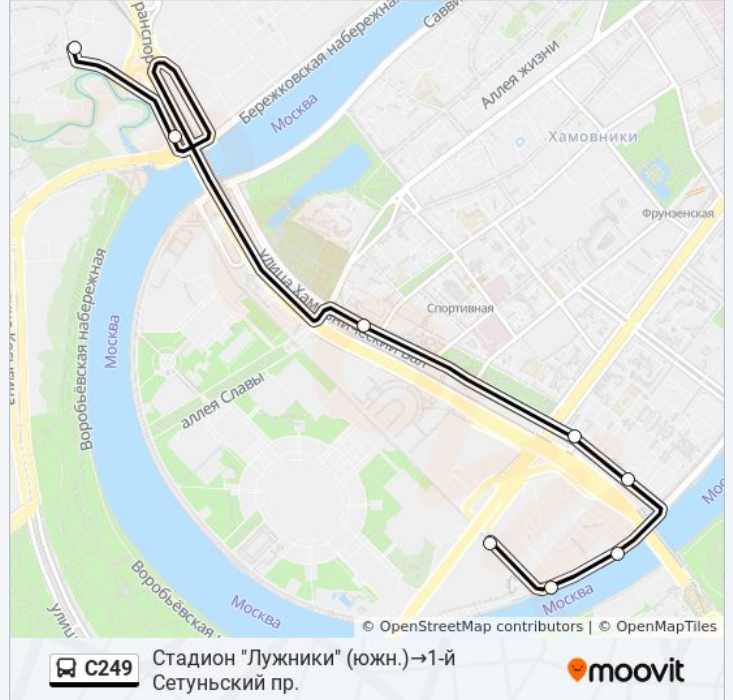

Расписание и схема движения автобуса C249 доступны оффлайн в формате PDF на moovitapp.com. Используйте [приложение Moovit](#), чтобы увидеть время прибытия автобусов в реальном времени, режим работы метро и расписания поездов, а также пошаговые инструкции, как добраться в нужную точку Москвы.

[О Moovit](#) • [Решения Мобильности как услуги (MaaS)](#) • [Поддерживаемые страны](#) • [Сообщество Мувитеров](#)

© 2023 Moovit - Все права защищены

**Проверьте время прибытия
в реальном времени**