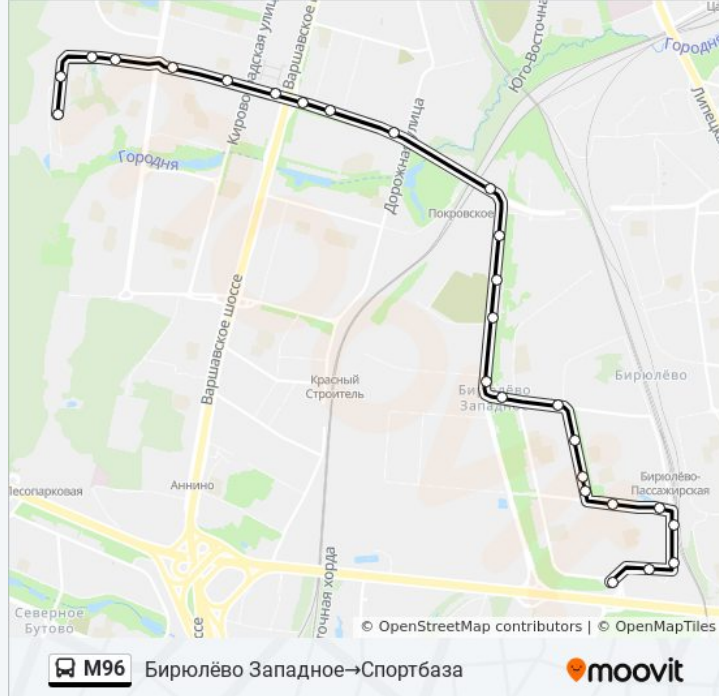

**Направление: Бирюлёво
Западное→Спортбаза**

26 остановок

[ОТКРЫТЬ РАСПИСАНИЕ МАРШРУТА](#)

Бирюлёво Западное
МФЦ Бирюлево Западное
Востряковский пр., 25
Детская п-ка
Булатниковская ул.
Ледовый дворец
К/т "Бирюсинка"
Управа района Бирюлёво Западное
Медынская ул., 12
Медынская улица
Харьковская ул.
Ступинский пр.
Ул. Подольских Курсантов, 26
Покровское кладб.
Ул. Подольских Курсантов, 22
МЦД Покровское
Улица Подольских Курсантов, 18
17-й автобусный парк
Варшавское ш.
Метро "Пражская"

Информация о автобусе М96**Направление:** Бирюлёво Западное→Спортбаза**Остановки:** 26**Продолжительность поездки:** 40 мин**Описание маршрута:**

Метро "Пражская"

Чертаново Центральное

Ул. Красного Маяка, 9

Ул. Красного Маяка, 11

Ул. Красного Маяка, 13

Спортбаза

**Направление: Красный Маяк→МФЦ
Бирюлево Западное**

24 остановок

[ОТКРЫТЬ РАСПИСАНИЕ МАРШРУТА](#)

Красный Маяк

Спортбаза