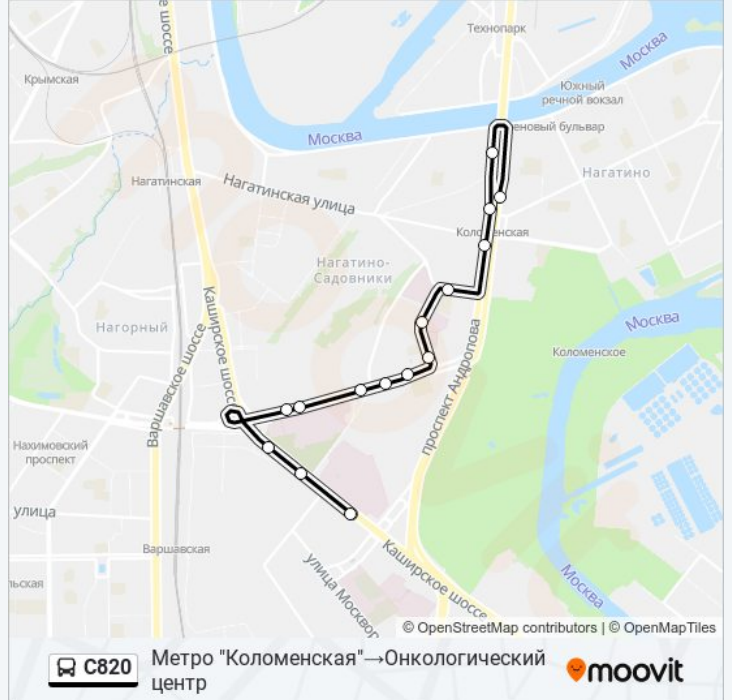

Расписание и схема движения автобус C820 доступны офлайн в формате PDF на moovitapp.com. Используйте [приложение Moovit](#), чтобы увидеть время прибытия автобусов в реальном времени, режим работы метро и расписания поездов, а также пошаговые инструкции, как добраться в нужную точку Москвы.

[О Moovit](#) • [Решения Мобильности как услуги (MaaS)](#) • [Поддерживаемые страны](#) • [Сообщество Мувитеров](#)

© 2024 Moovit - Все права защищены

Проверьте время прибытия в реальном времени