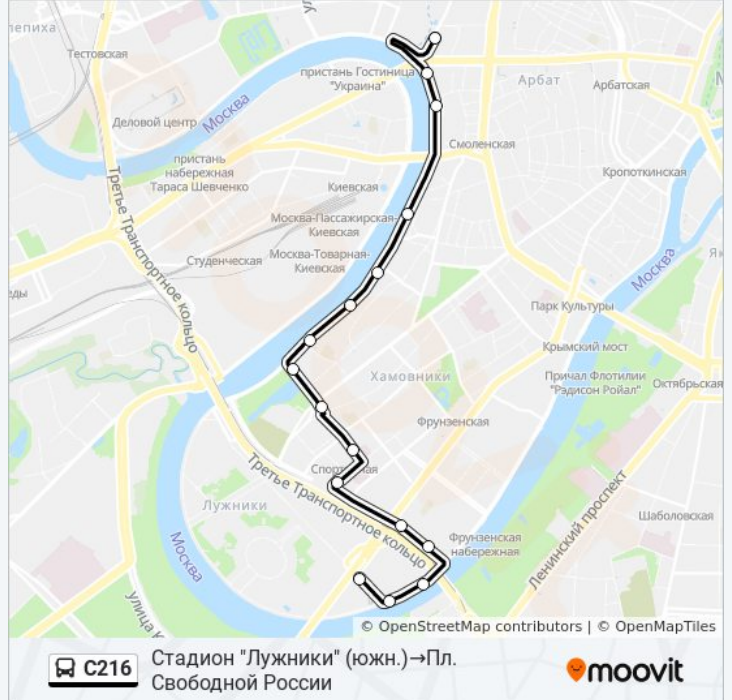

### Информация о автобусе C216

**Направление:** Метро

"Краснопресненская" → Спортзал "Дружба"

**Остановки:** 17

**Продолжительность поездки:** 29 мин

**Описание маршрута:**

**Направление: Стадион "Лужники" (южн.)→Пл. Свободной России**

Новоарбатский мост

Пл. Свободной России

### Расписания автобуса C216

Стадион "Лужники" (южн.)→Пл. Свободной России Расписание поездки

понедельник	6:01 - 22:11
вторник	6:01 - 22:11
среда	6:01 - 22:11
четверг	6:01 - 22:11
пятница	6:01 - 22:11
суббота	Не Работает
воскресенье	Не Работает

### Информация о автобусе C216

**Направление:** Стадион "Лужники" (южн.)→Пл. Свободной России

**Остановки:** 16

**Продолжительность поездки:** 27 мин

**Описание маршрута:**

Расписание и схема движения автобуса C216 доступны оффлайн в формате PDF на [moovitapp.com](https://moovitapp.com). Используйте [приложение Moovit](#), чтобы увидеть время прибытия автобусов в реальном времени, режим работы метро и расписания поездов, а также пошаговые инструкции, как добраться в нужную точку Москвы.