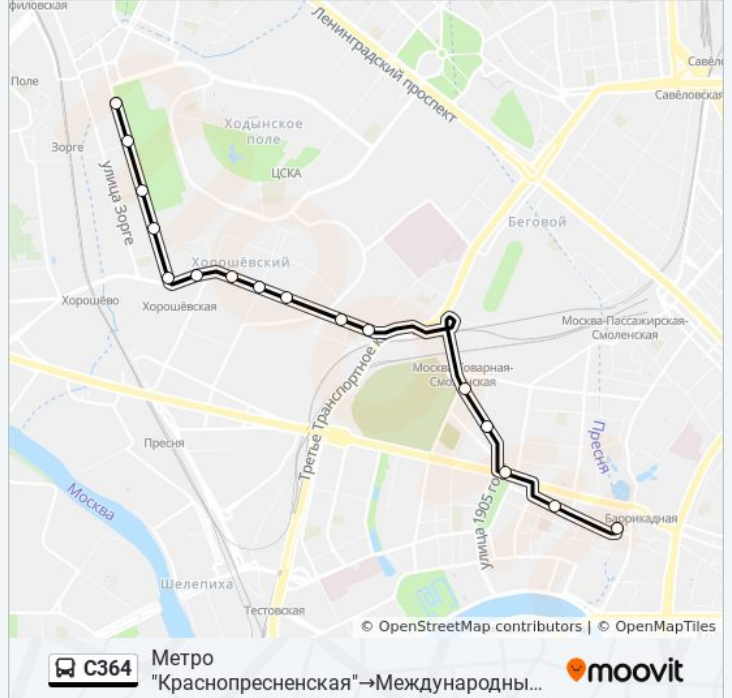

Направление: Метро "Краснопресненская" → Международный центр научно-технической информации

16 остановок

[ОТКРЫТЬ РАСПИСАНИЕ МАРШРУТА](#)

Метро "Краснопресненская"

Поликлиника № 220

Метро "Улица 1905 года"

Метро "Ул. 1905 года" (сев.)

Ваганьково

Метро "Беговая"

2-й Хорошевский пр.

Издательский дом "Красная звезда"

5-я Магистральная ул.

Ул. Ген. Ивашутина

Метро "Полежаевская"

Полежаевская

понедельник	7:00 - 21:15
вторник	7:00 - 21:15
среда	7:00 - 21:15
четверг	7:00 - 21:15
пятница	7:00 - 21:15
суббота	7:00 - 21:15
воскресенье	7:00 - 21:15

Информация о автобусе С364

Направление: Метро "Краснопресненская" → Международный центр научно-технической информации

Остановки: 16

Продолжительность поездки: 32 мин

Описание маршрута:

Направление: Песчаная пл.→Поликлиника № 220

17 остановок

[ОТКРЫТЬ РАСПИСАНИЕ МАРШРУТА](#)

Песчаная пл.

Международный центр научно-технической информации