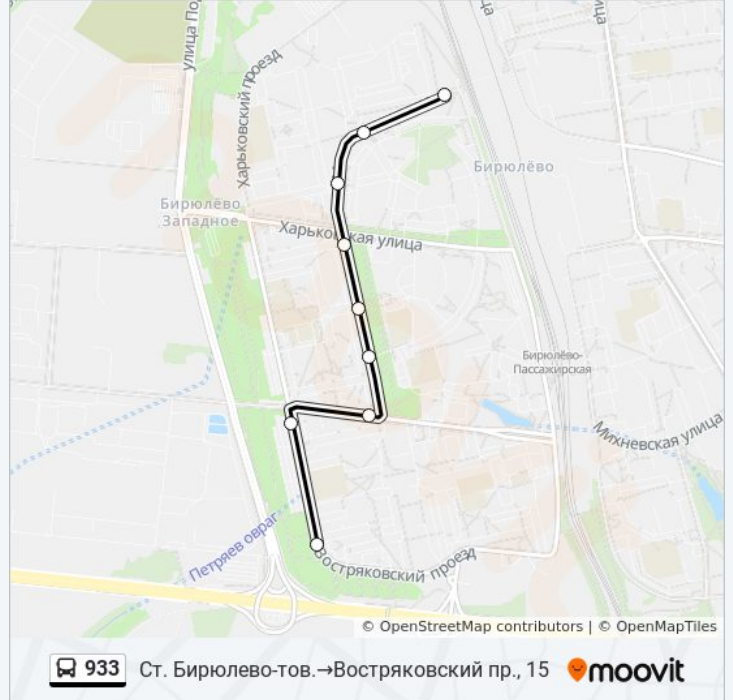

Бирюлёво Западное  
Востряковский пр., 15  
Востряковский проезд  
К/т "Бирюсинка"  
Управа района Бирюлёво Западное  
Медынская ул., 12  
Медынская улица  
Медынская ул., 8  
Медынская улица, 4

9 остановок

[ОТКРЫТЬ РАСПИСАНИЕ МАРШРУТА](#)

Ст. Бирюлево-тов.

Медынская улица, 4

Медынская ул., 8

Медынская улица

Медынская ул., 12

Управа района Бирюлёво Западное

### Расписания автобуса 933

Ст. Бирюлево-тов.→Востряковский пр., 15

Расписание поездки

понедельник	5:38 - 22:55
вторник	5:38 - 22:55
среда	5:38 - 22:55
четверг	5:38 - 22:55
пятница	5:38 - 22:55
суббота	5:38 - 22:54
воскресенье	5:38 - 22:54

### Информация о автобусе 933

**Направление:** Ст. Бирюлево-тов.→Востряковский пр., 15

**Остановки:** 9

**Продолжительность поездки:** 11 мин

**Описание маршрута:**

Расписание и схема движения автобуса 933 доступны оффлайн в формате PDF на [moovitapp.com](https://moovitapp.com). Используйте [приложение Moovit](#), чтобы увидеть время прибытия автобусов в реальном времени, режим работы метро и расписания поездов, а также пошаговые инструкции, как добраться в нужную точку Москвы.