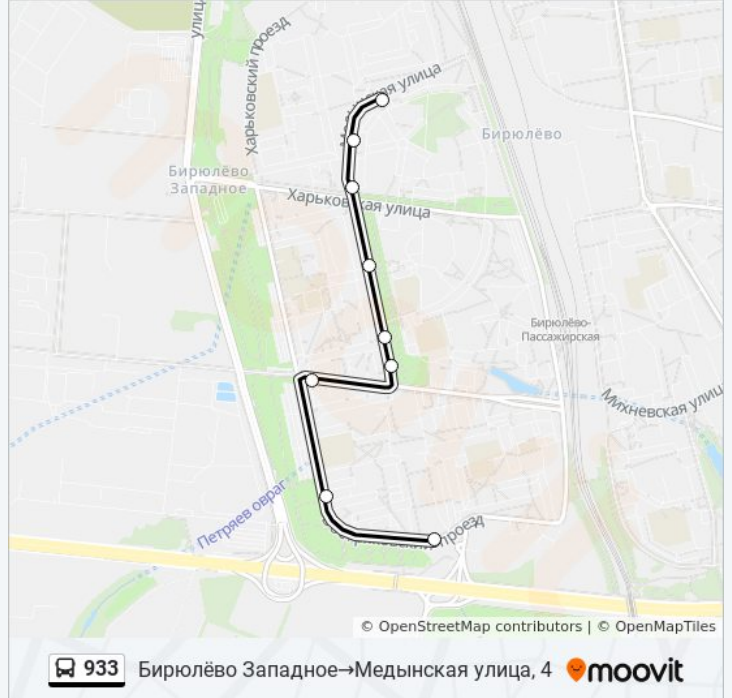

Бирюлёво Западное  
Востряковский пр., 15  
Востряковский проезд  
К/т "Бирюсинка"  
Управа района Бирюлёво Западное  
Медынская ул., 12  
Медынская улица  
Медынская ул., 8  
Медынская улица, 4

### Расписания автобуса 933

Бирюлёво Западное→Медынская улица, 4  
Расписание поездки

понедельник	5:23 - 22:55
вторник	5:23 - 22:55
среда	5:23 - 22:55
четверг	5:23 - 22:55
пятница	5:23 - 22:55
суббота	5:24 - 22:55
воскресенье	5:24 - 22:55

### Информация о автобусе 933

**Направление:** Бирюлёво Западное→Медынская улица, 4

**Остановки:** 9

**Продолжительность поездки:** 11 мин

**Описание маршрута:**

**Направление: Ст. Бирюлево-тов.→Востряковский пр., 15**

9 остановок

[ОТКРЫТЬ РАСПИСАНИЕ МАРШРУТА](#)

Ст. Бирюлево-тов.

Медынская улица, 4

Медынская ул., 8

Медынская улица

Медынская ул., 12

Управа района Бирюлёво Западное