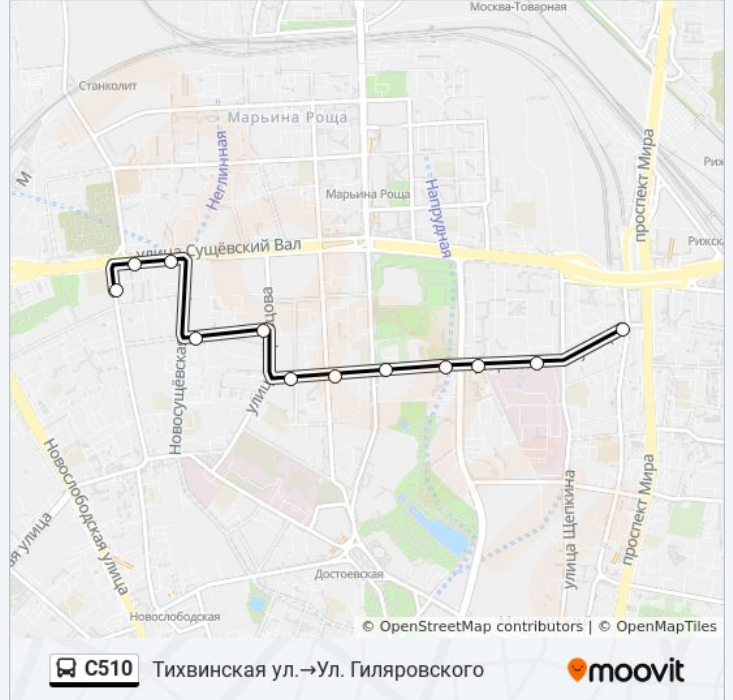

Направление: Рижский вокзал→Минаевский пер.

10 остановок

[ОТКРЫТЬ РАСПИСАНИЕ МАРШРУТА](#)

Рижский вокзал
Улица Гиляровского
Щепкина - Трифоновский Храм
Олимпийский Проспект
Ул. Советской Армии
Октябрьская ул.
МИИТ
Ул. Образцова
Дк Миит
Минаевский пер.

[ОТКРЫТЬ РАСПИСАНИЕ МАРШРУТА](#)

Тихвинская ул.

Ул. Двинцев

Новосущевская ул.

Дк Миит

Ул. Образцова

МИИТ

Октябрьская ул.

Улица Советской Армии

Олимпийский Проспект

Олимпийский просп., 22

Улица Щепкина - Трифоновский Храм

Ул. Гиляровского

Расписания автобуса C510

Тихвинская ул.→Ул. Гиляровского Расписание поездки

понедельник	6:14 - 22:48
вторник	6:14 - 22:48
среда	6:14 - 22:48
четверг	6:14 - 22:48
пятница	6:14 - 22:48
суббота	6:14 - 22:38
воскресенье	6:14 - 22:38

Информация о автобусе C510

Направление: Тихвинская ул.→Ул. Гиляровского

Остановки: 12

Продолжительность поездки: 12 мин

Описание маршрута:

Расписание и схема движения автобуса C510 доступны оффлайн в формате PDF на moovitapp.com. Используйте [приложение Moovit](#), чтобы увидеть время прибытия автобусов в реальном времени, режим работы метро и расписания поездов, а также пошаговые инструкции, как добраться в нужную точку Москвы.