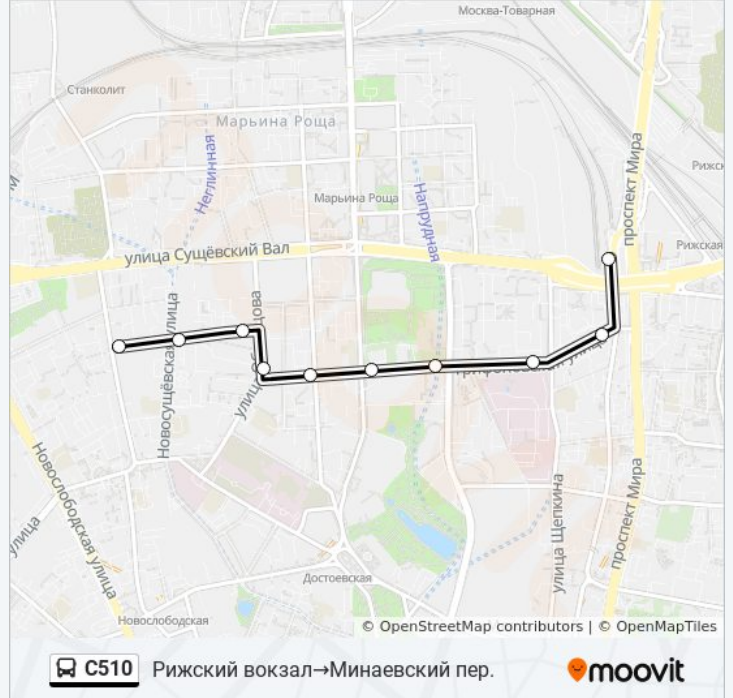

C510

Рижский вокзал→Минаевский пер.

[Открыть На Сайте](#)

У автобуса С510 (Рижский вокзал→Минаевский пер.) 2 поездки. По будням, расписание маршрута:
(1) Рижский вокзал→Минаевский пер.: 6:02 - 22:36 (2) Тихвинская ул.→Ул. Гиляровского: 6:14 - 22:48
Используйте приложение Moovit, чтобы найти ближайшую остановку автобуса С510 и узнать, когда приходит Автобус С510.

Направление: Рижский вокзал→Минаевский пер.

10 остановок

[ОТКРЫТЬ РАСПИСАНИЕ МАРШРУТА](#)

Рижский вокзал
Улица Гиляровского
Щепкина - Трифоновский Храм
Олимпийский Проспект
Ул. Советской Армии
Октябрьская ул.
МИИТ
Ул. Образцова
Дк Миит
Минаевский пер.

Информация о автобусе С510**Направление:** Рижский вокзал→Минаевский пер.**Остановки:** 10**Продолжительность поездки:** 11 мин**Описание маршрута:**

Направление: Тихвинская ул.→Ул. Гиляровского

12 остановок

[ОТКРЫТЬ РАСПИСАНИЕ МАРШРУТА](#)

Тихвинская ул.

Ул. Двинцев

Новосущевская ул.

Дк Миит

Ул. Образцова

МИИТ

Октябрьская ул.