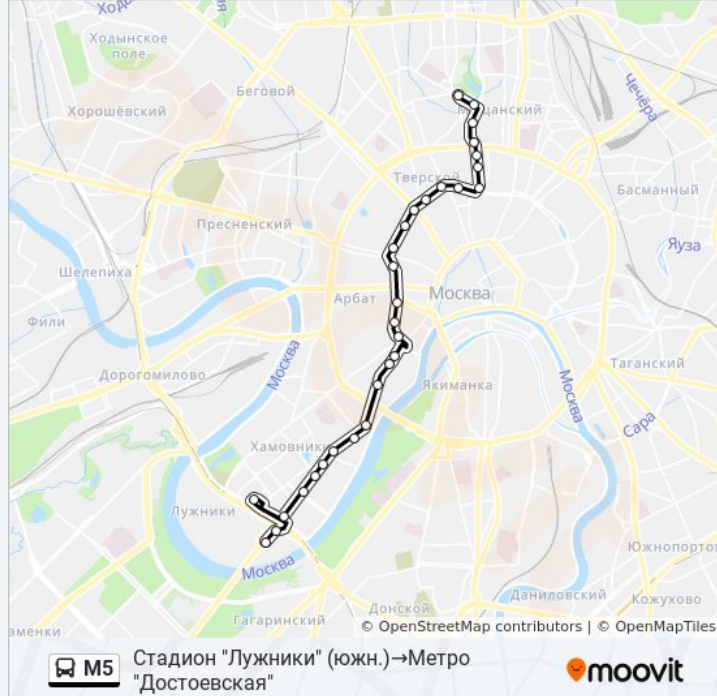

Тверской бульв.

Тверская ул.

Метро "Чеховская"

Страстной бульв.

Петровский бульв.

Метро "Трубная"

Метро "Цветной бульв."

Самотечная пл.

Самотёчная улица

1-й Троицкий переулок

Театр зверей им. Дурова

Метро "Достоевская"

Расписание и схема движения автобуса М5 доступны оффлайн в формате PDF на moovitapp.com. Используйте [приложение Moovit](#), чтобы увидеть время прибытия автобусов в реальном времени, режим работы метро и расписания поездов, а также пошаговые инструкции, как добраться в нужную точку Москвы.

[О Moovit](#) • [Решения Мобильности как услуги (MaaS)](#) • [Поддерживаемые страны](#) • [Сообщество Мувитеров](#)

© 2023 Moovit - Все права защищены

**Проверьте время прибытия
в реальном времени**