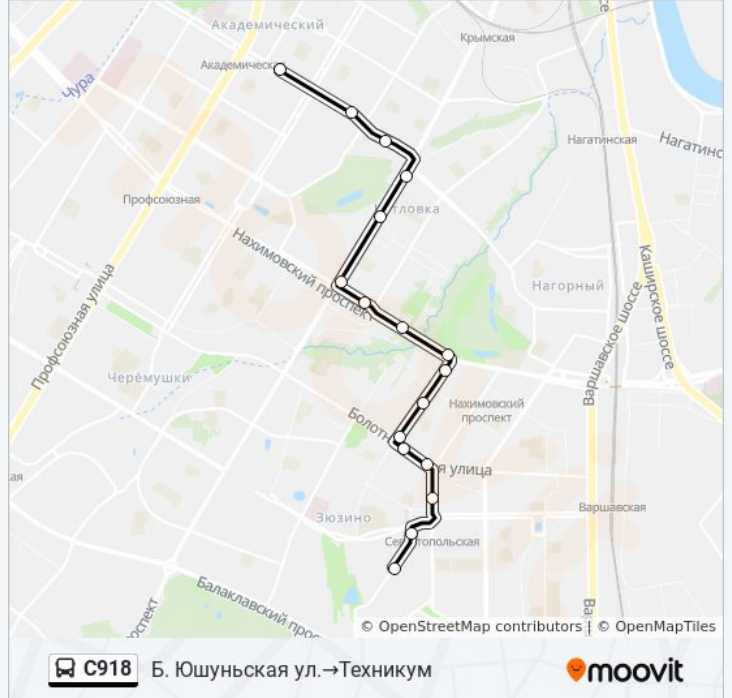

Направление: Метро "Академическая" (южн.)→Б. Юшуньская ул., 8

16 остановок

[ОТКРЫТЬ РАСПИСАНИЕ МАРШРУТА](#)

Метро "Академическая" (южн.)

Техникум

Новочеремушкинская ул.

Ул. Дмитрия Ульянова

Ул. Дмитрия Ульянова, 44

Ул. Ремизова

К/т "Таллин"

Нахимовский просп.

Севастопольский просп.

Нагорная ул.

Школа

Одесская ул.

МФЦ Зюзино

Поликлиника

Метро "Каховская" (зап. вход)

Б. Юшуньская ул., 8

Расписания автобуса C918

Метро "Академическая" (южн.)→Б. Юшуньская ул., 8 Расписание поездки

понедельник	0:00 - 22:56
вторник	0:00 - 22:56
среда	0:00 - 22:56
четверг	0:00 - 22:56
пятница	0:00 - 22:56
суббота	6:06 - 22:59
воскресенье	6:06 - 22:59

Информация о автобусе C918

Направление: Метро "Академическая" (южн.)→Б. Юшуньская ул., 8

Остановки: 16

Продолжительность поездки: 27 мин

Описание маршрута: