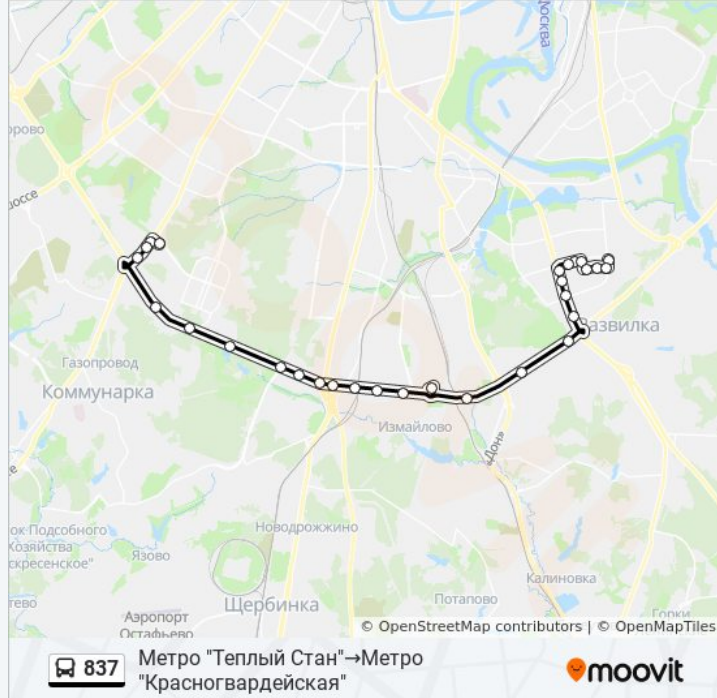

29 остановок

[ОТКРЫТЬ РАСПИСАНИЕ МАРШРУТА](#)

Метро "Теплый Стан"

Метро "Теплый Стан"

Профсоюзная ул., 156

Мкад

Малое Голубино

Ясенево

Бирюлёво Западное

5-й мкр. Загорья

Ближние Пруды

Каширское ш.

Расписания автобуса 837

Метро "Теплый Стан" → Метро "Красногвардейская" Расписание поездки

понедельник	0:00 - 22:48
вторник	0:00 - 22:48
среда	0:00 - 22:48
четверг	0:00 - 22:48
пятница	0:00 - 22:48
суббота	0:08 - 22:48
воскресенье	0:08 - 22:48

Информация о автобусе 837

Направление: Метро "Теплый Стан" → Метро "Красногвардейская"

Остановки: 29

Продолжительность поездки: 76 мин

Описание маршрута:

Каширское шоссе (МКАД)

Орехово-3

Магазин Белград (Каширское Шоссе)

Метро "Домодедовская"

Метро "Домодедовская"

Ореховый Бульвар Д.21

Бассейн

Ледовый центр

Воронежская Улица 30

Воронежская Улица 36

Метро "Красногвардейская"